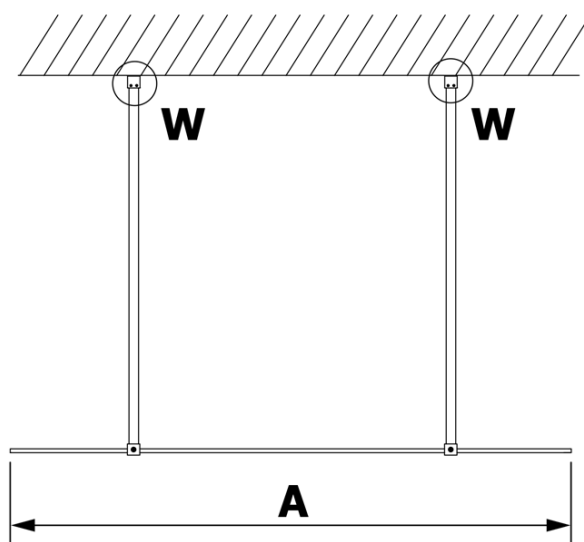

VARIO WHITE jednodielna sprchová zástena do priestoru, matné sklo, 1200 mm

Objednací kód: GX1412GX2215

Základné informácie

Značka: Gelco
Séria: VARIO

Rozmery

Šírka: 1200 mm
Výška: 2000 mm

Vlastnosti

Farba profilu: Biela
Tvar: Jednostenná Walk
Typ výplne: Matné sklo
Úprava skla: Coated glass
Hrúbka skla: 8 mm
Hmotnosť / ks: 63.0 kg
Balenie: 3 ks
Záruka: 3 roky

Technický list

MODEL	A
GX1470	679
GX1480	779
GX1490	879
GX1410	979
GX1411	1079
GX1412	1179
GX1413	1279
GX1414	1379