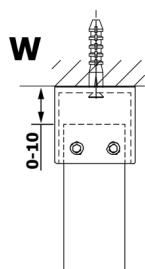

VARIO WHITE jednodielná sprchová zástena do priestoru, matné sklo, 1200 mm

Objednací kód: GX1412GX2215

Rozmery

Šírka: 1200 mm

Výška: 2000 mm

Vlastnosti

Záruka: 3 roky

Technický list

MODEL	A
GX1470	679
GX1480	779
GX1490	879
GX1410	979
GX1411	1079
GX1412	1179
GX1413	1279
GX1414	1379