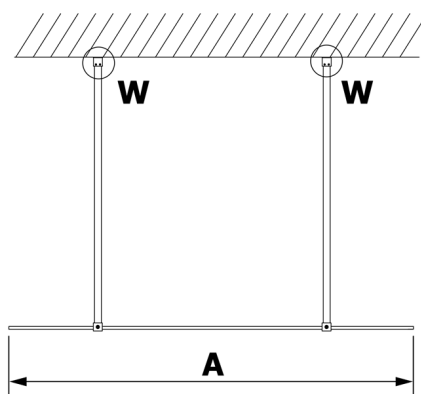

VARIO WHITE jednodielná sprchová zástena do priestoru, matné sklo, 1200 mm

Objednací kód: GX1412GX2215

Rozmery

Šírka: 1200 mm

Výška: 2000 mm

Vlastnosti

Záruka: 3 roky

Technický list

MODEL	A
GX1470	679
GX1480	779
GX1490	879
GX1410	979
GX1411	1079
GX1412	1179
GX1413	1279
GX1414	1379