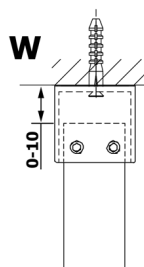

VARIO WHITE jednodielná sprchová zástena do priestoru, matné sklo, 1100 mm

Objednací kód: GX1411GX2215

Rozmery

Šírka: 1100 mm

Výška: 2000 mm

Vlastnosti

Záruka: 3 roky

Technický list

MODEL	A
GX1470	679
GX1480	779
GX1490	879
GX1410	979
GX1411	1079
GX1412	1179
GX1413	1279
GX1414	1379