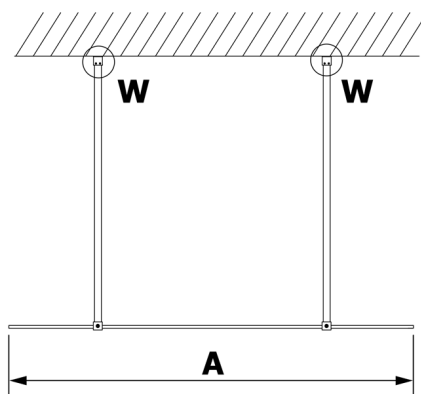

VARIO WHITE jednodielná sprchová zástena do priestoru, matné sklo, 1100 mm

Objednací kód: GX1411GX2215

Rozmery

Šírka: 1100 mm

Výška: 2000 mm

Vlastnosti

Záruka: 3 roky

Technický list

MODEL	A
GX1470	679
GX1480	779
GX1490	879
GX1410	979
GX1411	1079
GX1412	1179
GX1413	1279
GX1414	1379