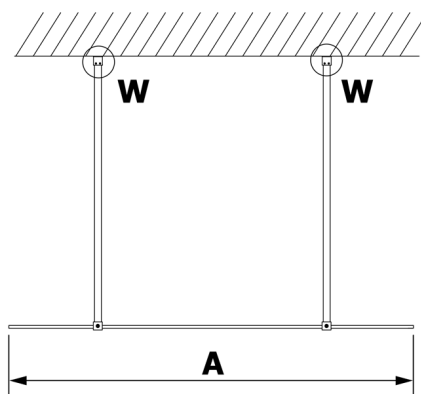

VARIO WHITE jednodielna sprchová zástena do priestoru, matné sklo, 1000 mm

Objednací kód: GX1410GX2215

Rozmery

Šírka: 1000 mm

Výška: 2000 mm

Vlastnosti

Záruka: 3 roky

Technický list

MODEL	A
GX1470	679
GX1480	779
GX1490	879
GX1410	979
GX1411	1079
GX1412	1179
GX1413	1279
GX1414	1379