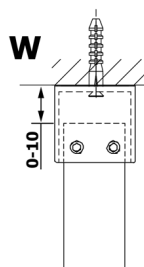

VARIO WHITE jednodielna sprchová zástena do priestoru, matné sklo, 1000 mm

Objednací kód: GX1410GX2215

Rozmery

Šírka: 1000 mm

Výška: 2000 mm

Vlastnosti

Záruka: 3 roky

Technický list

MODEL	A
GX1470	679
GX1480	779
GX1490	879
GX1410	979
GX1411	1079
GX1412	1179
GX1413	1279
GX1414	1379