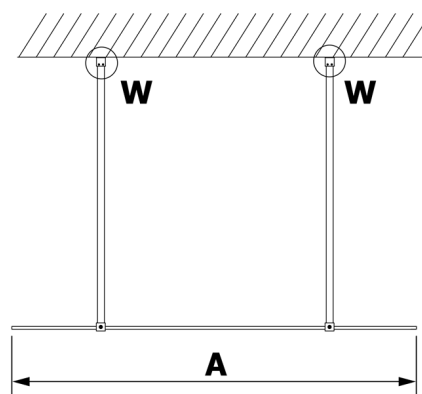

VARIO WHITE jednodielna sprchová zástena do priestoru, matné sklo, 900 mm

Objednací kód: GX1490GX2215

Rozmery

Šírka: 900 mm

Výška: 2000 mm

Vlastnosti

Záruka: 3 roky

Technický list

MODEL	A
GX1470	679
GX1480	779
GX1490	879
GX1410	979
GX1411	1079
GX1412	1179
GX1413	1279
GX1414	1379