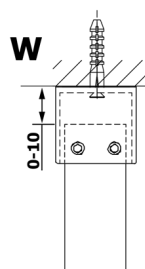

VARIO WHITE jednodielna sprchová zástena do priestoru, matné sklo, 900 mm

Objednací kód: GX1490GX2215

Rozmery

Šírka: 900 mm

Výška: 2000 mm

Vlastnosti

Záruka: 3 roky

Technický list

MODEL	A
GX1470	679
GX1480	779
GX1490	879
GX1410	979
GX1411	1079
GX1412	1179
GX1413	1279
GX1414	1379