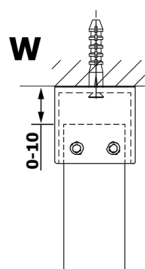

VARIO WHITE jednodielná sprchová zástena do priestoru, matné sklo, 800 mm

Objednací kód: GX1480GX2215

Rozmery

Šírka: 800 mm

Výška: 2000 mm

Vlastnosti

Záruka: 3 roky

Technický list

MODEL	A
GX1470	679
GX1480	779
GX1490	879
GX1410	979
GX1411	1079
GX1412	1179
GX1413	1279
GX1414	1379