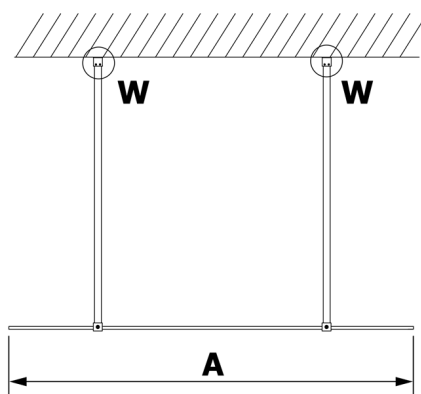

VARIO WHITE jednodielná sprchová zástena do priestoru, matné sklo, 800 mm

Objednací kód: GX1480GX2215

Rozmery

Šírka: 800 mm

Výška: 2000 mm

Vlastnosti

Záruka: 3 roky

Technický list

MODEL	A
GX1470	679
GX1480	779
GX1490	879
GX1410	979
GX1411	1079
GX1412	1179
GX1413	1279
GX1414	1379