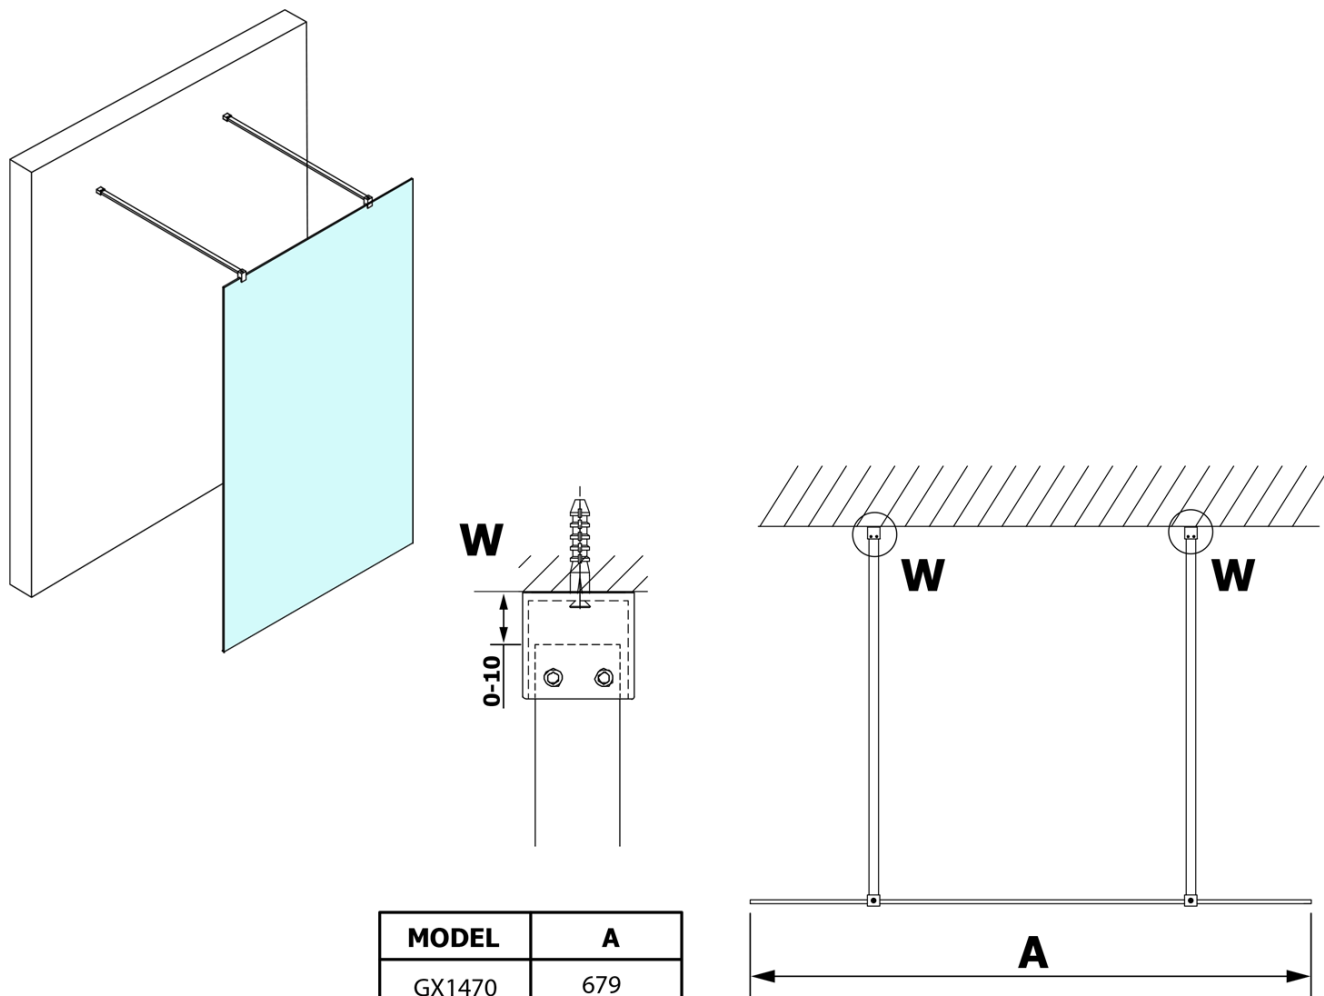

VARIO WHITE jednodielná sprchová zástena do priestoru, matné sklo, 700 mm

Objednací kód: GX1470GX2215

Základné informácie

Značka: Gelco
Séria: VARIO

Rozmery

Šírka: 700 mm
Výška: 2000 mm

Vlastnosti

Farba profilu: Biela
Tvar: Jednostenná Walk
Typ výplne: Matné sklo
Úprava skla: Coated glass
Hrúbka skla: 8 mm
Hmotnosť / ks: 29.0 kg
Balenie: 3 ks
Záruka: 3 roky

Technický list

MODEL	A
GX1470	679
GX1480	779
GX1490	879
GX1410	979
GX1411	1079
GX1412	1179
GX1413	1279
GX1414	1379