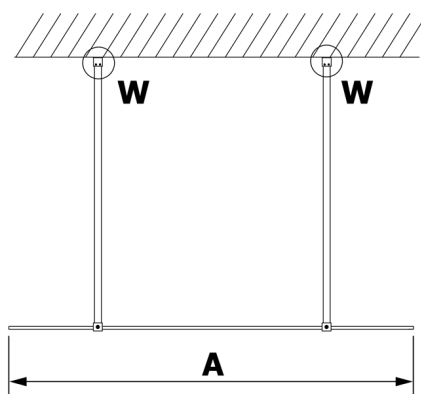

VARIO WHITE jednodielna sprchová zástena do priestoru, matné sklo, 700 mm

Objednací kód: GX1470GX2215

Rozmery

Šírka: 700 mm
Výška: 2000 mm

Vlastnosti

Záruka: 3 roky

Technický list

MODEL	A
GX1470	679
GX1480	779
GX1490	879
GX1410	979
GX1411	1079
GX1412	1179
GX1413	1279
GX1414	1379