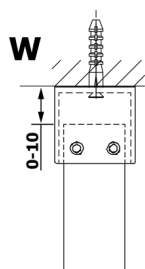

VARIO WHITE jednodielna sprchová zástena do priestoru, matné sklo, 700 mm

Objednací kód: GX1470GX2215

Rozmery

Šírka: 700 mm
Výška: 2000 mm

Vlastnosti

Záruka: 3 roky

Technický list

MODEL	A
GX1470	679
GX1480	779
GX1490	879
GX1410	979
GX1411	1079
GX1412	1179
GX1413	1279
GX1414	1379