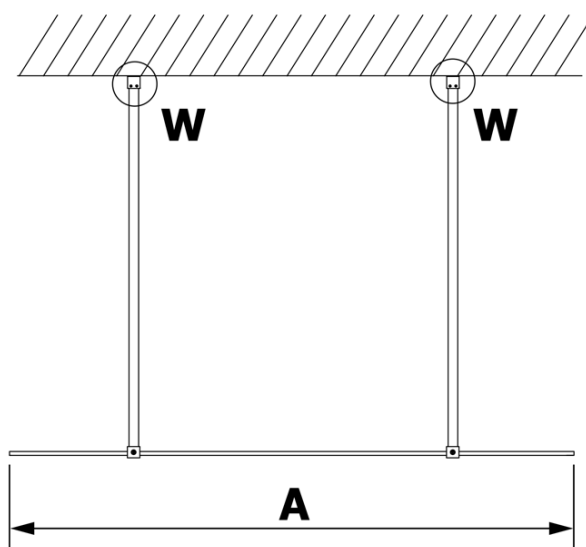

VARIO WHITE jednodielna sprchová zástena do priestoru, dymové sklo, 1400 mm

Objednací kód: GX1314GX2215

Základné informácie

Značka: Gelco
Séria: VARIO

Rozmery

Šírka: 1400 mm
Výška: 2000 mm

Vlastnosti

Farba profilu: Biela
Tvar: Jednostenná Walk
Typ výplne: Dymové sklo
Úprava skla: Coated glass
Hrúbka skla: 8 mm
Hmotnosť / ks: 73.0 kg
Balenie: 3 ks
Záruka: 3 roky

Technický list

MODEL	A
GX1370	679
GX1380	779
GX1390	879
GX1310	979
GX1311	1079
GX1312	1179
GX1313	1279
GX1314	1379