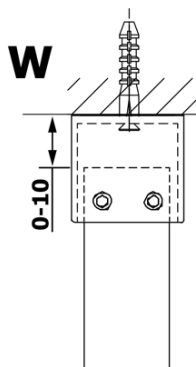

VARIO WHITE jednodielna sprchová zástena do priestoru, dymové sklo, 1400 mm

Objednací kód: GX1314GX2215

Základné informácie

Značka: Gelco
Séria: VARIO

Rozmery

Šírka: 1400 mm
Výška: 2000 mm

Vlastnosti

Farba profilu: Biela
Tvar: Jednostenná Walk
Typ výplne: Dymové sklo
Úprava skla: Coated glass
Hrúbka skla: 8 mm
Hmotnosť / ks: 73.0 kg
Balenie: 3 ks
Záruka: 3 roky

Technický list

MODEL	A
GX1370	679
GX1380	779
GX1390	879
GX1310	979
GX1311	1079
GX1312	1179
GX1313	1279
GX1314	1379