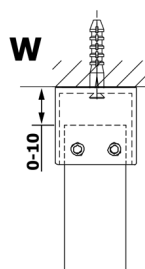

VARIO WHITE jednodielna sprchová zástena do priestoru, dymové sklo, 1400 mm

Objednací kód: GX1314GX2215

Rozmery

Šírka: 1400 mm

Výška: 2000 mm

Vlastnosti

Záruka: 3 roky

Technický list

MODEL	A
GX1370	679
GX1380	779
GX1390	879
GX1310	979
GX1311	1079
GX1312	1179
GX1313	1279
GX1314	1379