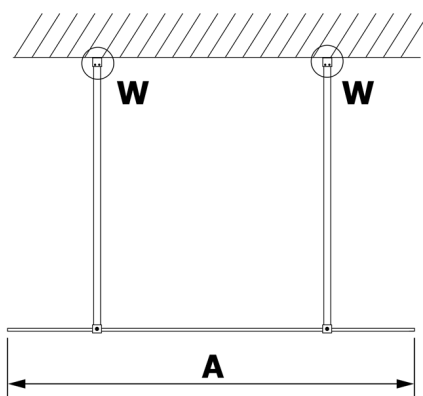

VARIO WHITE jednodielna sprchová zástena do priestoru, dymové sklo, 1400 mm

Objednací kód: GX1314GX2215

Rozmery

Šírka: 1400 mm

Výška: 2000 mm

Vlastnosti

Záruka: 3 roky

Technický list

MODEL	A
GX1370	679
GX1380	779
GX1390	879
GX1310	979
GX1311	1079
GX1312	1179
GX1313	1279
GX1314	1379