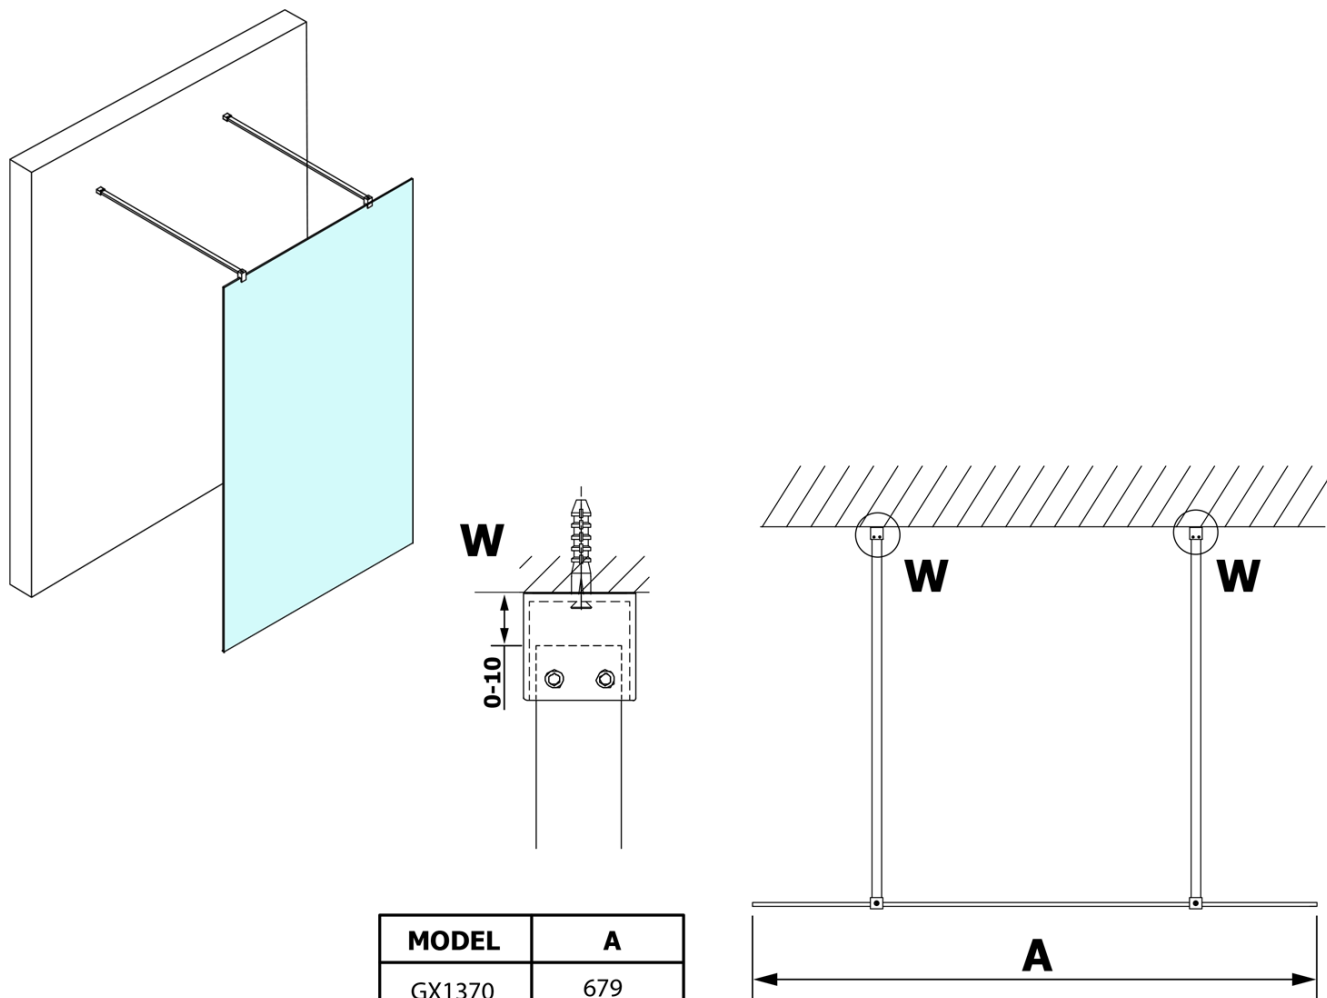

VARIO WHITE jednodielna sprchová zástena do priestoru, dymové sklo, 1300 mm

Objednací kód: GX1313GX2215

Základné informácie

Značka: Gelco
Séria: VARIO

Rozmery

Šírka: 1300 mm
Výška: 2000 mm

Vlastnosti

Farba profilu: Biela
Tvar: Jednostenná Walk
Typ výplne: Dymové sklo
Úprava skla: Coated glass
Hrúbka skla: 8 mm
Hmotnosť / ks: 68.0 kg
Balenie: 3 ks
Záruka: 3 roky

Technický list

MODEL	A
GX1370	679
GX1380	779
GX1390	879
GX1310	979
GX1311	1079
GX1312	1179
GX1313	1279
GX1314	1379