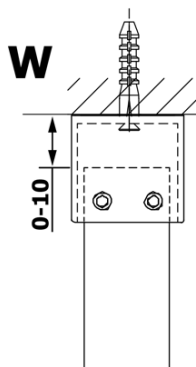

Technický list

MODEL	A
GX1370	679
GX1380	779
GX1390	879
GX1310	979
GX1311	1079
GX1312	1179
GX1313	1279
GX1314	1379