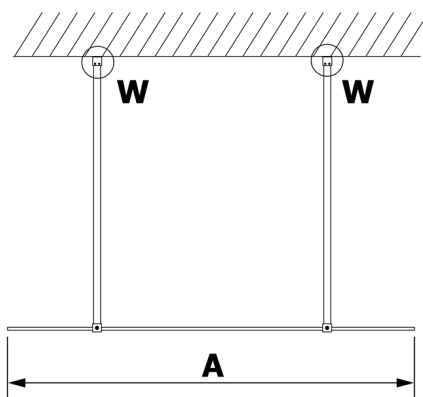

VARIO WHITE jednodielna sprchová zástena do priestoru, dymové sklo, 1100 mm

Objednací kód: GX1311GX2215

Rozmery

Šírka: 1100 mm

Výška: 2000 mm

Vlastnosti

Záruka: 3 roky

Technický list

MODEL	A
GX1370	679
GX1380	779
GX1390	879
GX1310	979
GX1311	1079
GX1312	1179
GX1313	1279
GX1314	1379