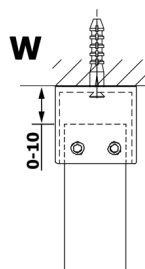

VARIO WHITE jednodielna sprchová zástena do priestoru, dymové sklo, 1100 mm

Objednací kód: GX1311GX2215

Rozmery

Šírka: 1100 mm

Výška: 2000 mm

Vlastnosti

Záruka: 3 roky

Technický list

MODEL	A
GX1370	679
GX1380	779
GX1390	879
GX1310	979
GX1311	1079
GX1312	1179
GX1313	1279
GX1314	1379