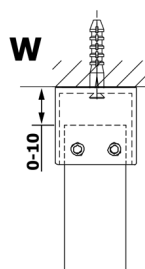

VARIO WHITE jednodielna sprchová zástena do priestoru, dymové sklo, 1000 mm

Objednací kód: GX1310GX2215

Rozmery

Šírka: 1000 mm

Výška: 2000 mm

Vlastnosti

Záruka: 3 roky

Technický list

MODEL	A
GX1370	679
GX1380	779
GX1390	879
GX1310	979
GX1311	1079
GX1312	1179
GX1313	1279
GX1314	1379