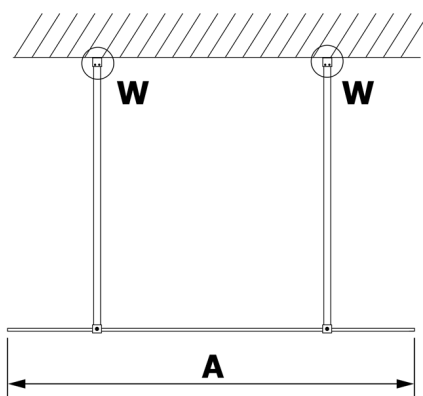

VARIO WHITE jednodielna sprchová zástena do priestoru, dymové sklo, 1000 mm

Objednací kód: GX1310GX2215

Rozmery

Šírka: 1000 mm

Výška: 2000 mm

Vlastnosti

Záruka: 3 roky

Technický list

MODEL	A
GX1370	679
GX1380	779
GX1390	879
GX1310	979
GX1311	1079
GX1312	1179
GX1313	1279
GX1314	1379