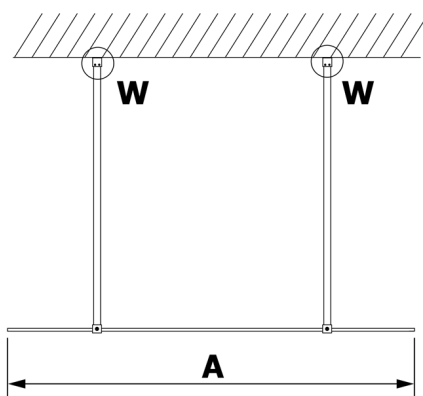

VARIO WHITE jednodielná sprchová zástena do priestoru, dymové sklo, 800 mm

Objednací kód: GX1380GX2215

Rozmery

Šírka: 800 mm
Výška: 2000 mm

Vlastnosti

Záruka: 3 roky

Technický list

MODEL	A
GX1370	679
GX1380	779
GX1390	879
GX1310	979
GX1311	1079
GX1312	1179
GX1313	1279
GX1314	1379