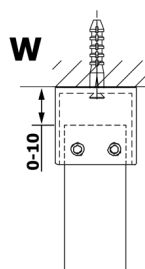

VARIO WHITE jednodielná sprchová zástena do priestoru, dymové sklo, 800 mm

Objednací kód: GX1380GX2215

Rozmery

Šírka: 800 mm
Výška: 2000 mm

Vlastnosti

Záruka: 3 roky

Technický list

MODEL	A
GX1370	679
GX1380	779
GX1390	879
GX1310	979
GX1311	1079
GX1312	1179
GX1313	1279
GX1314	1379