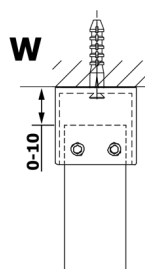

VARIO WHITE jednodielná sprchová zástena do priestoru, dymové sklo, 700 mm

Objednací kód: GX1370GX2215

Rozmery

Šírka: 700 mm

Výška: 2000 mm

Vlastnosti

Záruka: 3 roky

Technický list

MODEL	A
GX1370	679
GX1380	779
GX1390	879
GX1310	979
GX1311	1079
GX1312	1179
GX1313	1279
GX1314	1379