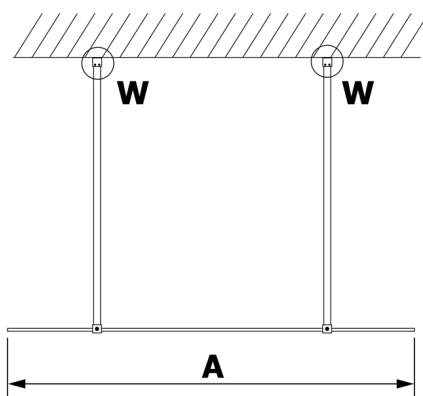

VARIO WHITE jednodielná sprchová zástena do priestoru, dymové sklo, 700 mm

Objednací kód: GX1370GX2215

Rozmery

Šírka: 700 mm

Výška: 2000 mm

Vlastnosti

Záruka: 3 roky

Technický list

MODEL	A
GX1370	679
GX1380	779
GX1390	879
GX1310	979
GX1311	1079
GX1312	1179
GX1313	1279
GX1314	1379