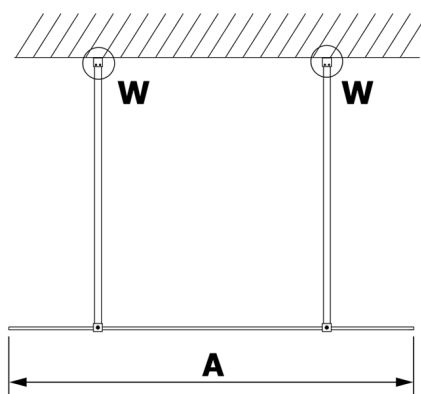

VARIO WHITE jednodielna sprchová zástena do priestoru, číre sklo, 1400 mm

Objednací kód: GX1214GX2215

Rozmery

Šírka: 1400 mm

Výška: 2000 mm

Vlastnosti

Záruka: 3 roky

Technický list

MODEL	A
GX1270	679
GX1280	779
GX1290	879
GX1210	979
GX1211	1079
GX1212	1179
GX1213	1279
GX1214	1379