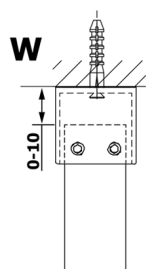

VARIO WHITE jednodielna sprchová zástena do priestoru, číre sklo, 1400 mm

Objednací kód: GX1214GX2215

Rozmery

Šírka: 1400 mm

Výška: 2000 mm

Vlastnosti

Záruka: 3 roky

Technický list

MODEL	A
GX1270	679
GX1280	779
GX1290	879
GX1210	979
GX1211	1079
GX1212	1179
GX1213	1279
GX1214	1379