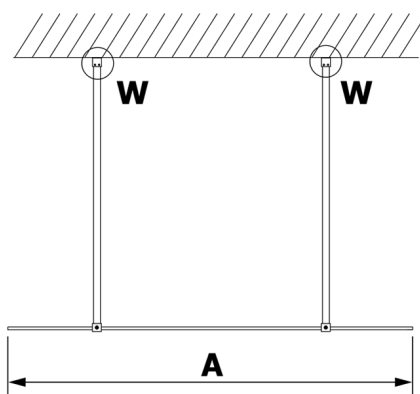

## VARIO WHITE jednodielná sprchová zástena do priestoru, číre sklo, 1300 mm

Objednací kód: GX1213GX2215

### Rozmery

Šírka: 1300 mm

Výška: 2000 mm

### Technický list

MODEL	A
GX1270	679
GX1280	779
GX1290	879
GX1210	979
GX1211	1079
GX1212	1179
GX1213	1279
GX1214	1379