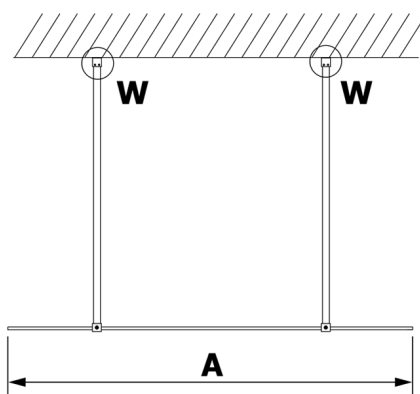

VARIO WHITE jednodielná sprchová zástena do priestoru, číre sklo, 1200 mm

Objednací kód: GX1212GX2215

Rozmery

Šírka: 1200 mm

Výška: 2000 mm

Vlastnosti

Záruka: 3 roky

Technický list

MODEL	A
GX1270	679
GX1280	779
GX1290	879
GX1210	979
GX1211	1079
GX1212	1179
GX1213	1279
GX1214	1379