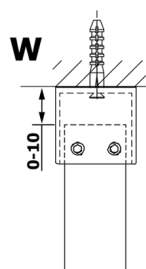

VARIO WHITE jednodielná sprchová zástena do priestoru, číre sklo, 1200 mm

Objednací kód: GX1212GX2215

Rozmery

Šírka: 1200 mm

Výška: 2000 mm

Vlastnosti

Záruka: 3 roky

Technický list

MODEL	A
GX1270	679
GX1280	779
GX1290	879
GX1210	979
GX1211	1079
GX1212	1179
GX1213	1279
GX1214	1379