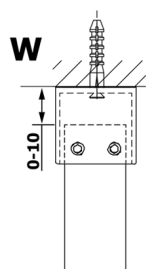

VARIO WHITE jednodielná sprchová zástena do priestoru, číre sklo, 1100 mm

Objednací kód: GX1211GX2215

Rozmery

Šírka: 1100 mm

Výška: 2000 mm

Vlastnosti

Záruka: 3 roky

Technický list

MODEL	A
GX1270	679
GX1280	779
GX1290	879
GX1210	979
GX1211	1079
GX1212	1179
GX1213	1279
GX1214	1379