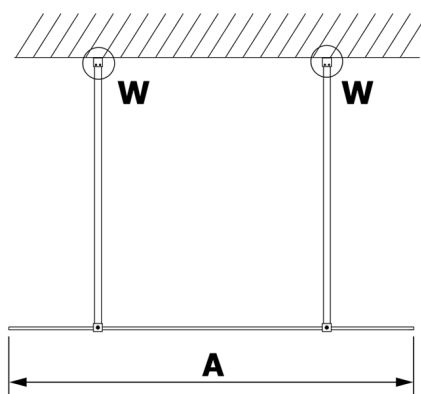

VARIO WHITE jednodielná sprchová zástena do priestoru, číre sklo, 1100 mm

Objednací kód: GX1211GX2215

Rozmery

Šírka: 1100 mm

Výška: 2000 mm

Vlastnosti

Záruka: 3 roky

Technický list

MODEL	A
GX1270	679
GX1280	779
GX1290	879
GX1210	979
GX1211	1079
GX1212	1179
GX1213	1279
GX1214	1379