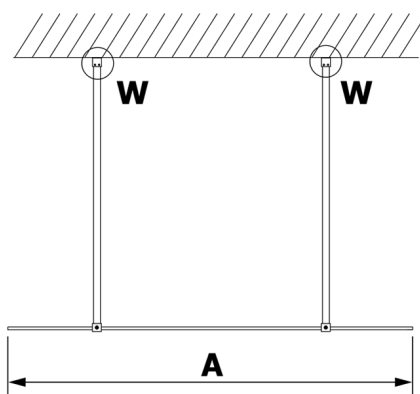

## VARIO WHITE jednodielná sprchová zástena do priestoru, číre sklo, 1000 mm

Objednací kód: GX1210GX2215

### Rozmery

Šírka: 1000 mm

Výška: 2000 mm

## Technický list

MODEL	A
GX1270	679
GX1280	779
GX1290	879
GX1210	979
GX1211	1079
GX1212	1179
GX1213	1279
GX1214	1379