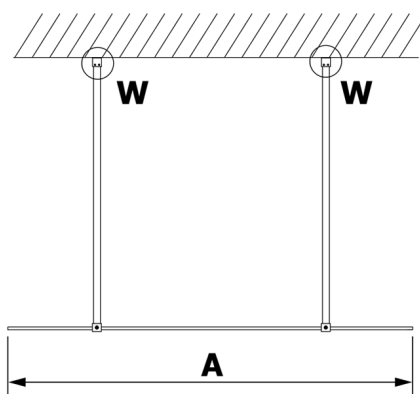

VARIO WHITE jednodielná sprchová zástena do priestoru, číre sklo, 700 mm

Objednací kód: GX1270GX2215

Rozmery

Šírka: 700 mm

Výška: 2000 mm

Vlastnosti

Záruka: 3 roky

Technický list

MODEL	A
GX1270	679
GX1280	779
GX1290	879
GX1210	979
GX1211	1079
GX1212	1179
GX1213	1279
GX1214	1379