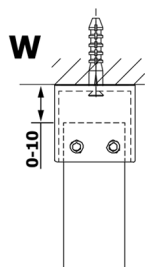

VARIO WHITE jednodielná sprchová zástena do priestoru, číre sklo, 700 mm

Objednací kód: GX1270GX2215

Rozmery

Šírka: 700 mm

Výška: 2000 mm

Vlastnosti

Záruka: 3 roky

Technický list

MODEL	A
GX1270	679
GX1280	779
GX1290	879
GX1210	979
GX1211	1079
GX1212	1179
GX1213	1279
GX1214	1379