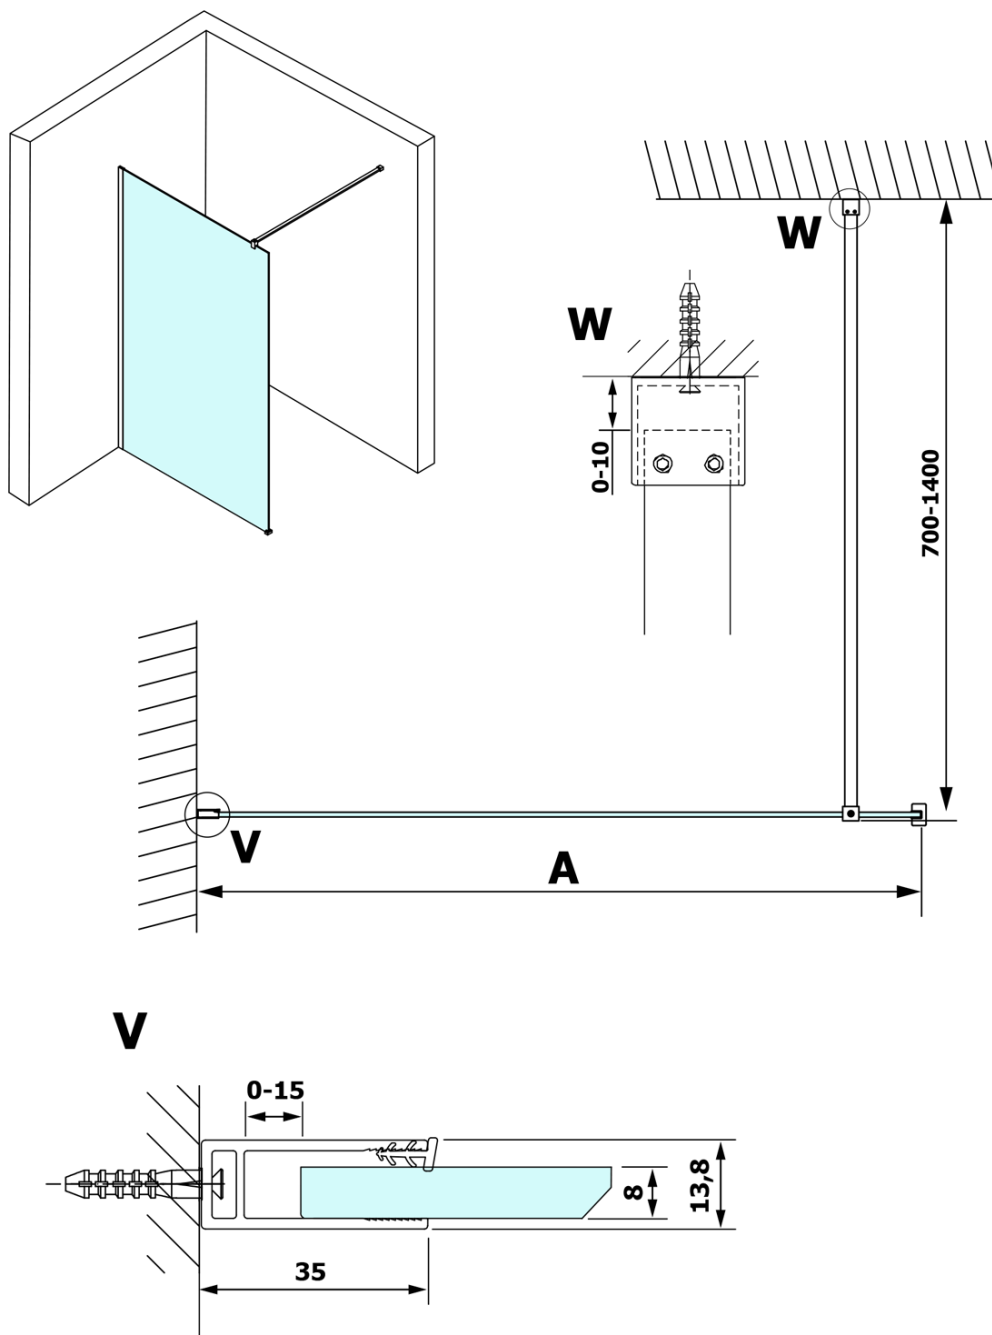

VARIO WHITE jednodielna sprchová zástena na inštaláciu k stene, matné sklo, 1400 mm

Objednací kód: GX1414GX1015

Základné informácie

Značka: Gelco
Séria: VARIO

Rozmery

Výška: 2000 mm
Hĺbka: 1400 mm

Vlastnosti

Farba profilu: Biela
Tvar: Jednostenná pevná
Typ výplne: Matné sklo
Úprava skla: Coated glass
Hrúbka skla: 8 mm
Hmotnosť / ks: 75.0 kg
Balenie: 2 ks
Záruka: 3 roky

Odporúčame prikúpiť

1 ks VARIO vzpera k zástenám 1400mm, biela matná (Objednací kód: GX2215)

VARIO WHITE jednodielna sprchová zástena na inštaláciu k stene, matné sklo, 1400 mm

Technický list

MODEL	A
GX1470	685-700
GX1480	785-800
GX1490	885-900
GX1410	985-1000
GX1411	1085-1100
GX1412	1185-1200
GX1413	1285-1300
GX1414	1385-1400