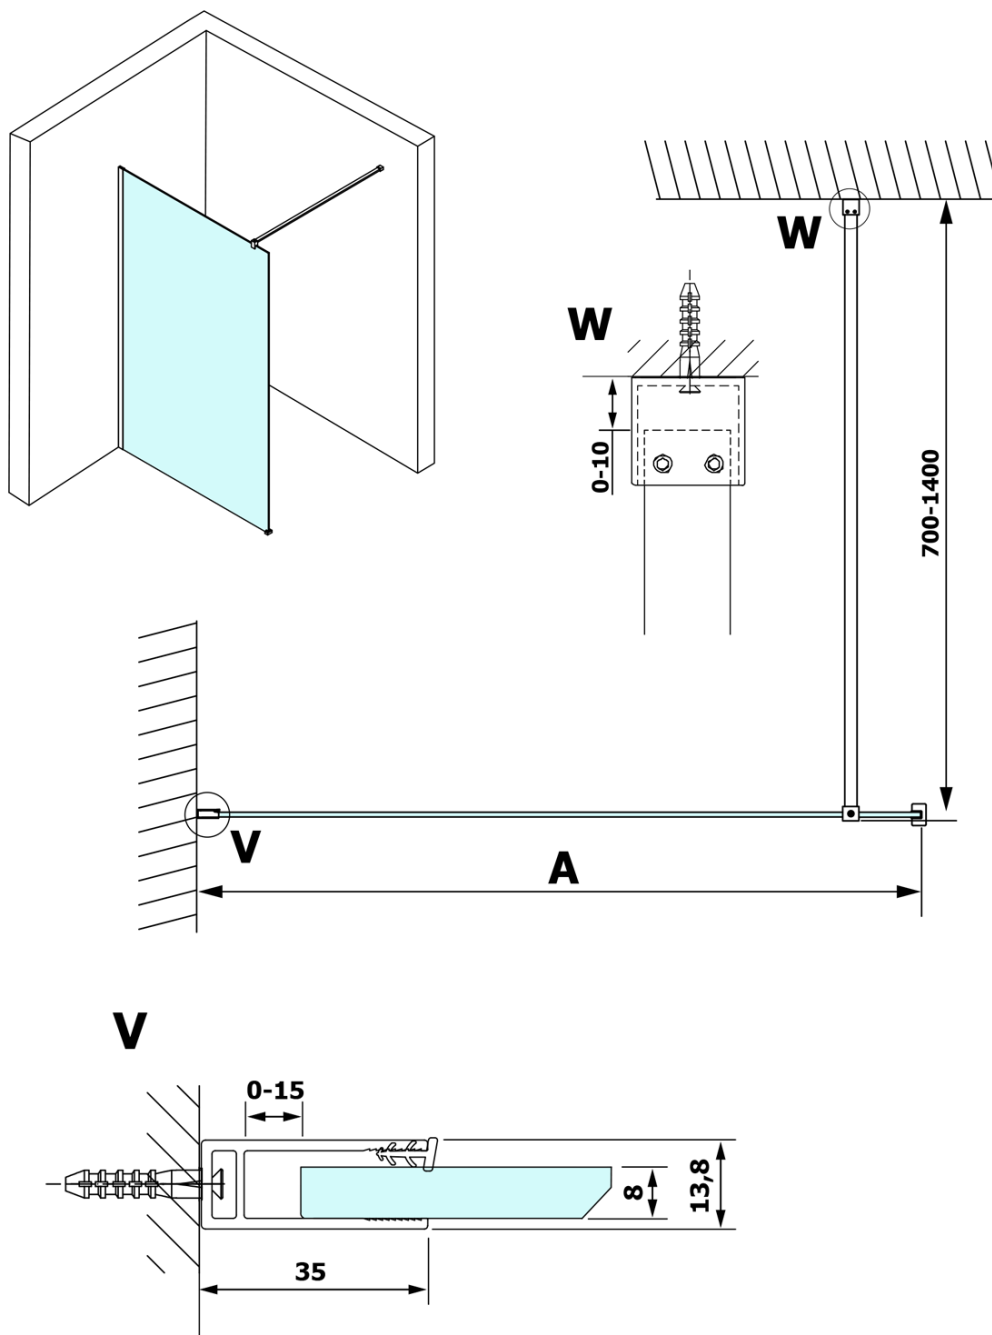

## VARIO WHITE jednodielna sprchová zástena na inštaláciu k stene, matné sklo, 1200 mm

Objednací kód: GX1412GX1015

### Rozmery

Výška: 2000 mm  
Hĺbka: 1200 mm

### Vlastnosti

Farba profilu: Biela  
Tvar: Jednostenná pevná  
Typ výplne: Matné sklo  
Úprava skla: Coated glass  
Hrúbka skla: 8 mm  
Hmotnosť / ks: 65.0 kg  
Balenie: 2 ks  
Záruka: 3 roky

### Odporúčame prikúpiť

1 ks VARIO vzpera k zástenam 1400mm, biela matná (Objednací kód: GX2215)

**VARIO WHITE jednodielná sprchová zástena na inštaláciu k stene, matné sklo, 1200 mm**

**Technický list**