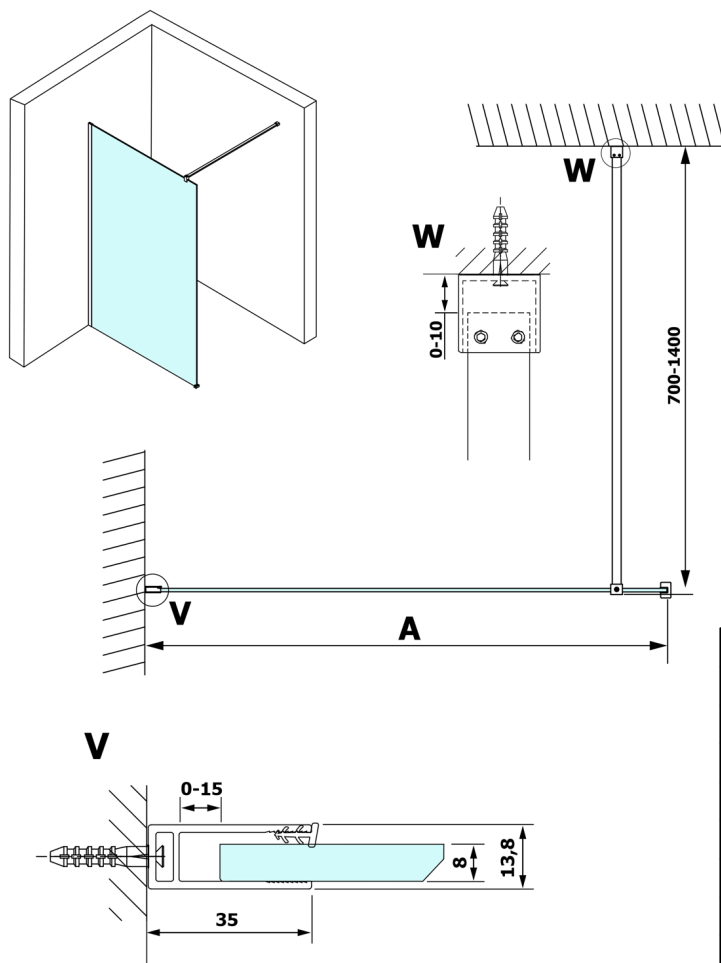

# VARIO WHITE jednodielna sprchová zástena na inštaláciu k stene, matné sklo, 1100 mm

Objednací kód: GX1411GX1015

## Rozmery

Výška: 2000 mm

Hĺbka: 1100 mm

## Technický list

MODEL	A
GX1470	685-700
GX1480	785-800
GX1490	885-900
GX1410	985-1000
GX1411	1085-1100
GX1412	1185-1200
GX1413	1285-1300
GX1414	1385-1400