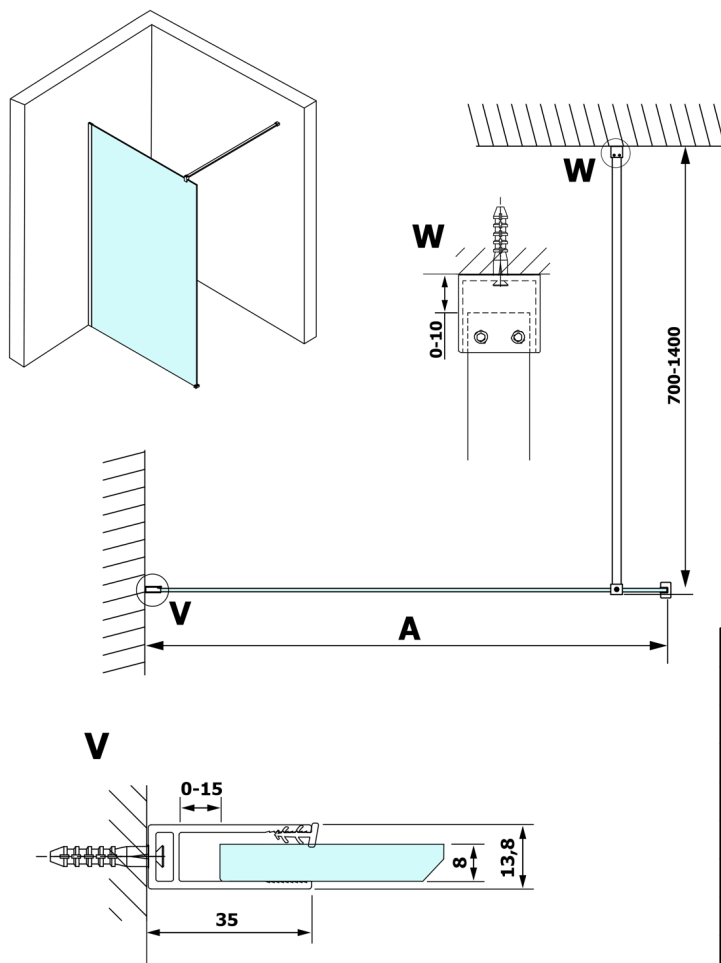

VARIO WHITE jednodielna sprchová zástena na inštaláciu k stene, matné sklo, 1000 mm

Objednací kód: GX1410GX1015

Rozmery

Výška: 2000 mm

Hĺbka: 1000 mm

Vlastnosti

Záruka: 3 roky

Technický list

MODEL	A
GX1470	685-700
GX1480	785-800
GX1490	885-900
GX1410	985-1000
GX1411	1085-1100
GX1412	1185-1200
GX1413	1285-1300
GX1414	1385-1400

VARIO WHITE jednodielná sprchová zástena na inštaláciu k stene, matné sklo, 1000 mm

MODEL	A
GX1470	685-700
GX1480	785-800
GX1490	885-900
GX1410	985-1000