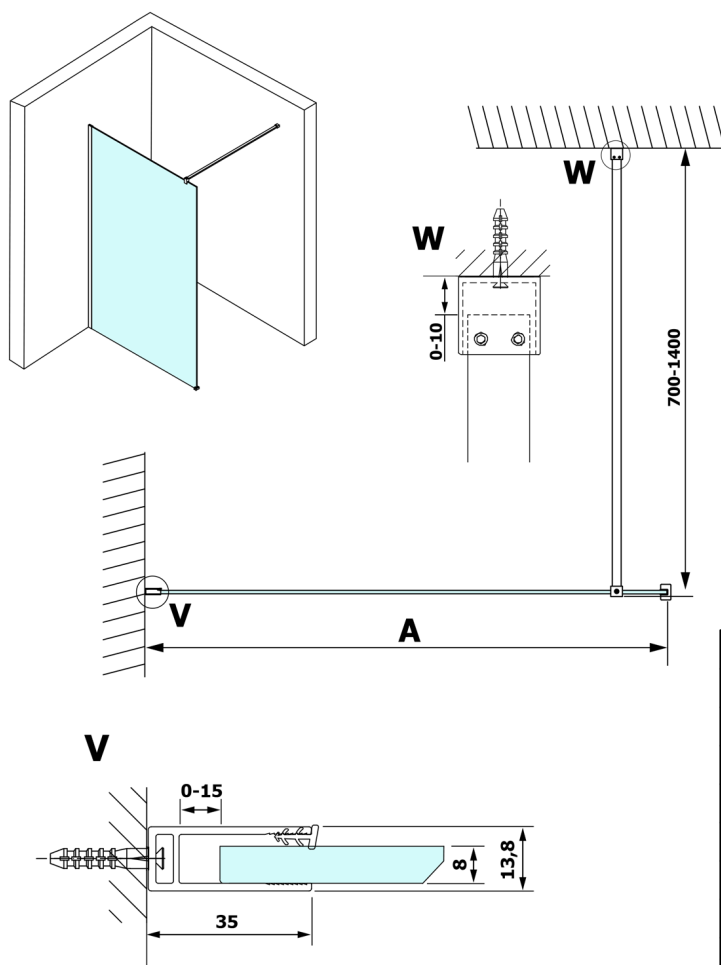

VARIO WHITE jednodielna sprchová zástena na inštaláciu k stene, matné sklo, 900 mm

Objednací kód: GX1490GX1015

Rozmery

Výška: 2000 mm

Hĺbka: 900 mm

Vlastnosti

Záruka: 3 roky

Technický list

MODEL	A
GX1470	685-700
GX1480	785-800
GX1490	885-900
GX1410	985-1000
GX1411	1085-1100
GX1412	1185-1200
GX1413	1285-1300
GX1414	1385-1400

MODEL	A
GX1470	685-700
GX1480	785-800
GX1490	885-900
GX1410	985-1000