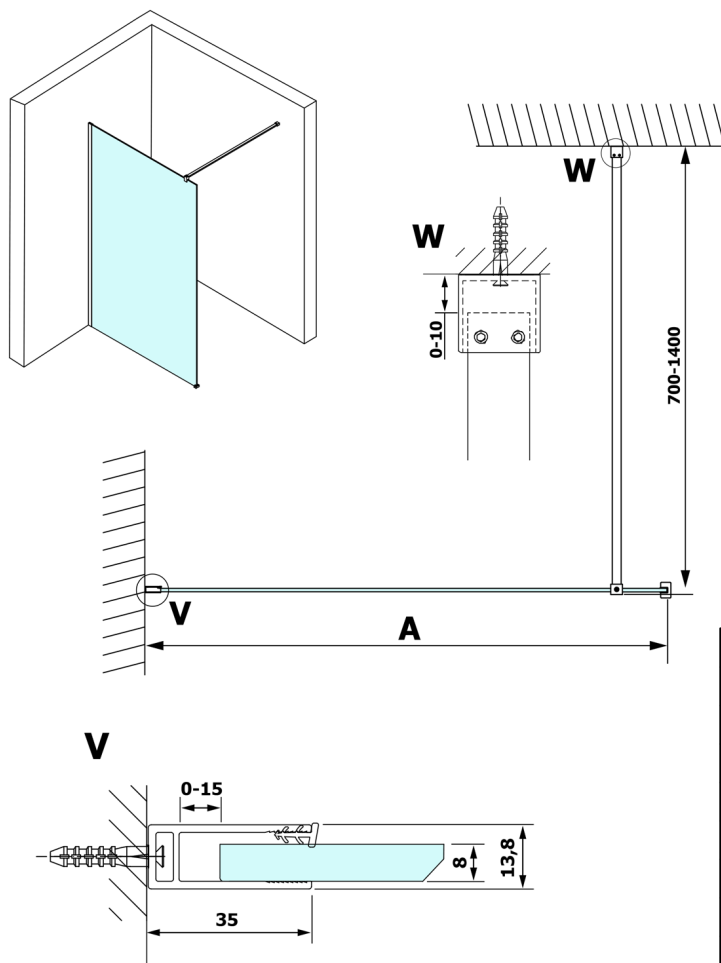

# VARIO WHITE jednodielna sprchová zástena na inštaláciu k stene, dymové sklo, 1400 mm

Objednací kód: GX1314GX1015

## Rozmery

Výška: 2000 mm

Hĺbka: 1400 mm

## Technický list

MODEL	A
GX1370	685-700
GX1380	785-800
GX1390	885-900
GX1310	985-1000
GX1311	1085-1100
GX1312	1185-1200
GX1313	1285-1300
GX1314	1385-1400