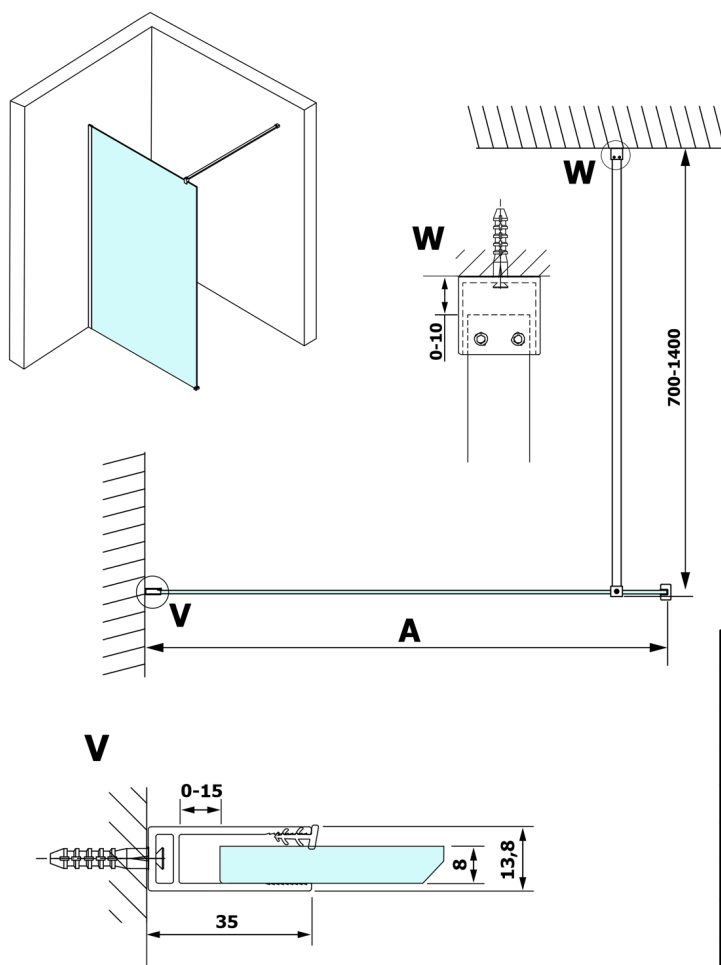

VARIO WHITE jednodielna sprchová zástena na inštaláciu k stene, dymové sklo, 1200 mm

Objednací kód: GX1312GX1015

Rozmery

Výška: 2000 mm

Hĺbka: 1200 mm

Vlastnosti

Záruka: 3 roky

Technický list

| MODEL | A |
|--------|-----------|
| GX1370 | 685-700 |
| GX1380 | 785-800 |
| GX1390 | 885-900 |
| GX1310 | 985-1000 |
| GX1311 | 1085-1100 |
| GX1312 | 1185-1200 |
| GX1313 | 1285-1300 |
| GX1314 | 1385-1400 |