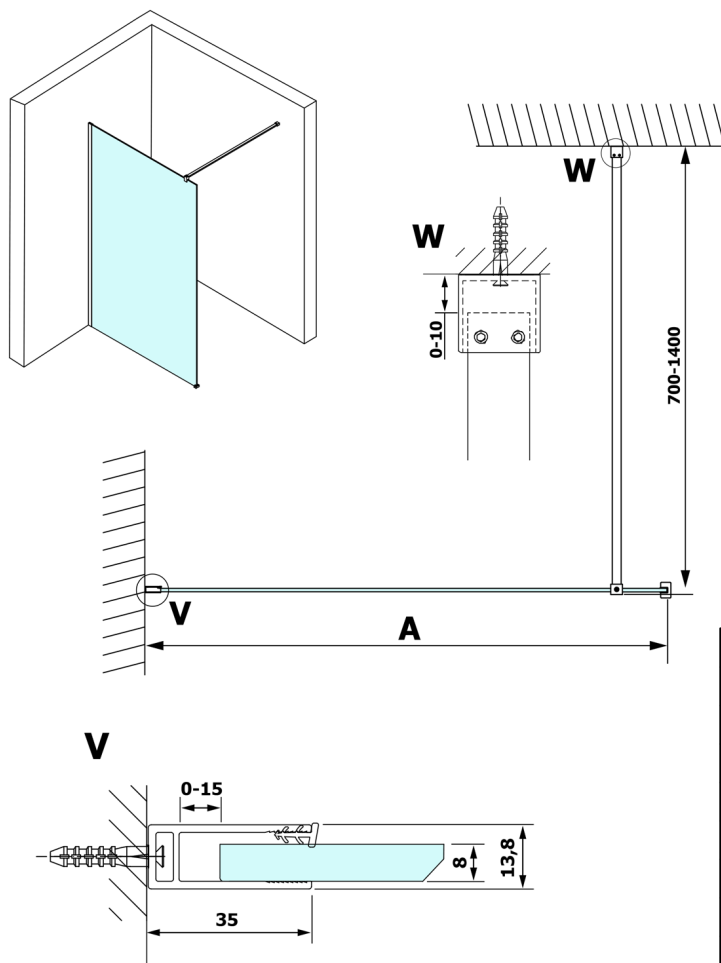

# VARIO WHITE jednodielna sprchová zástena na inštaláciu k stene, dymové sklo, 1100 mm

Objednací kód: GX1311GX1015

## Rozmery

Výška: 2000 mm

Hĺbka: 1100 mm

## Technický list

MODEL	A
GX1370	685-700
GX1380	785-800
GX1390	885-900
GX1310	985-1000
GX1311	1085-1100
GX1312	1185-1200
GX1313	1285-1300
GX1314	1385-1400