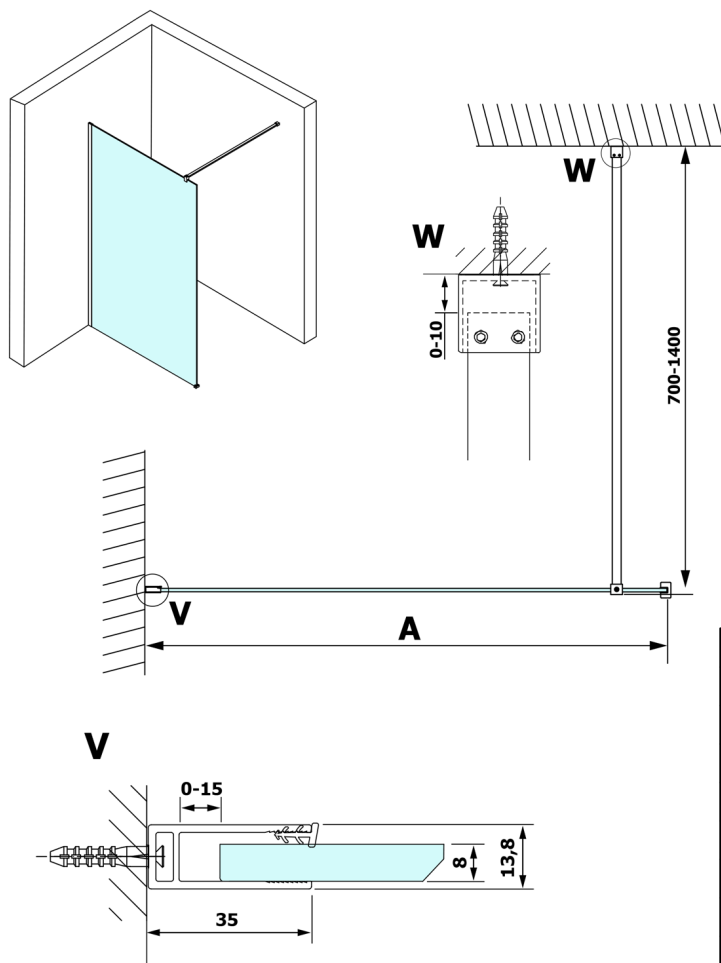

VARIO WHITE jednodielna sprchová zástena na inštaláciu k stene, dymové sklo, 1000 mm

Objednací kód: GX1310GX1015

Rozmery

Výška: 2000 mm

Hĺbka: 1000 mm

Vlastnosti

Záruka: 3 roky

Technický list

MODEL	A
GX1370	685-700
GX1380	785-800
GX1390	885-900
GX1310	985-1000
GX1311	1085-1100
GX1312	1185-1200
GX1313	1285-1300
GX1314	1385-1400

VARIO WHITE jednodielná sprchová zástena na inštaláciu k stene, dymové sklo, 1000 mm

MODEL	A
GX1370	685-700
GX1380	785-800
GX1390	885-900
GX1310	985-1000