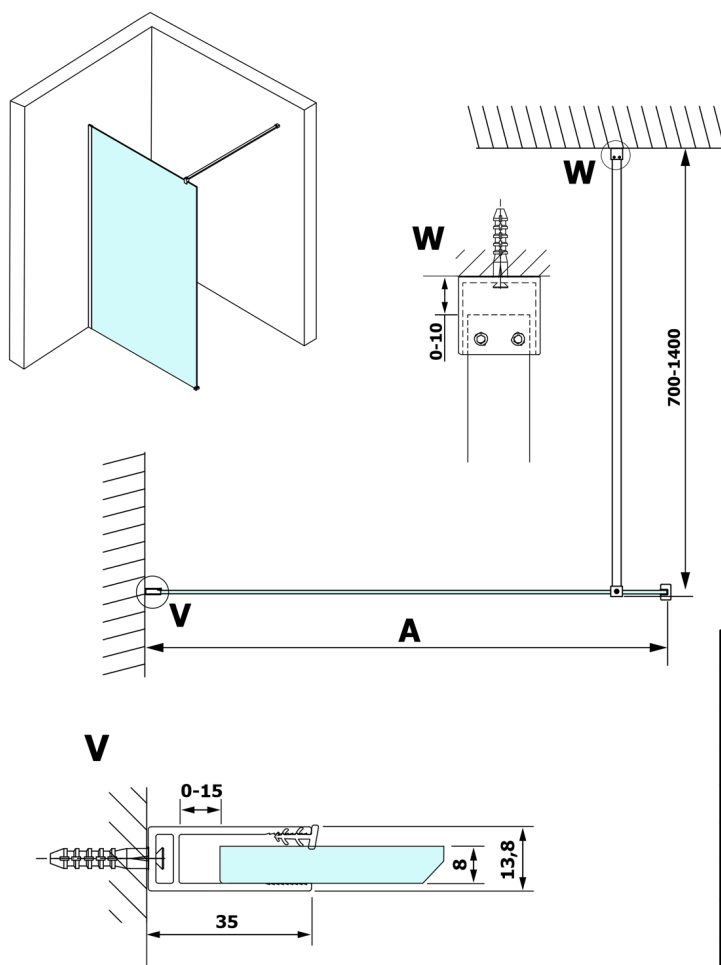

## VARIO WHITE jednodielna sprchová zástena na inštaláciu k stene, dymové sklo, 900 mm

Objednací kód: GX1390GX1015

### Rozmery

Výška: 2000 mm

Hĺbka: 900 mm

## Technický list

MODEL	A
GX1370	685-700
GX1380	785-800
GX1390	885-900
GX1310	985-1000
GX1311	1085-1100
GX1312	1185-1200
GX1313	1285-1300
GX1314	1385-1400

MODEL	A
GX1370	685-700
GX1380	785-800
GX1390	885-900
GX1310	985-1000