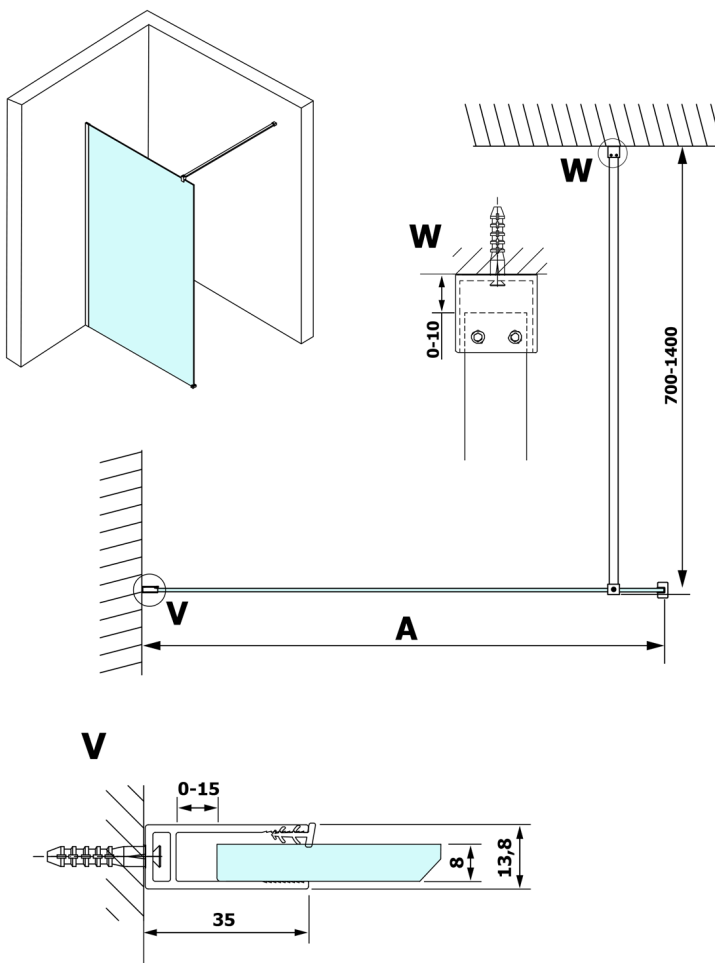

VARIO WHITE jednodielna sprchová zástena na inštaláciu k stene, dymové sklo, 700 mm

Objednací kód: GX1370GX1015

Rozmery

Výška: 2000 mm
Hĺbka: 700 mm

Vlastnosti

Záruka: 3 roky

Technický list

MODEL	A
GX1370	685-700
GX1380	785-800
GX1390	885-900
GX1310	985-1000
GX1311	1085-1100
GX1312	1185-1200
GX1313	1285-1300
GX1314	1385-1400

MODEL	A
GX1370	685-700
GX1380	785-800
GX1390	885-900
GX1310	985-1000