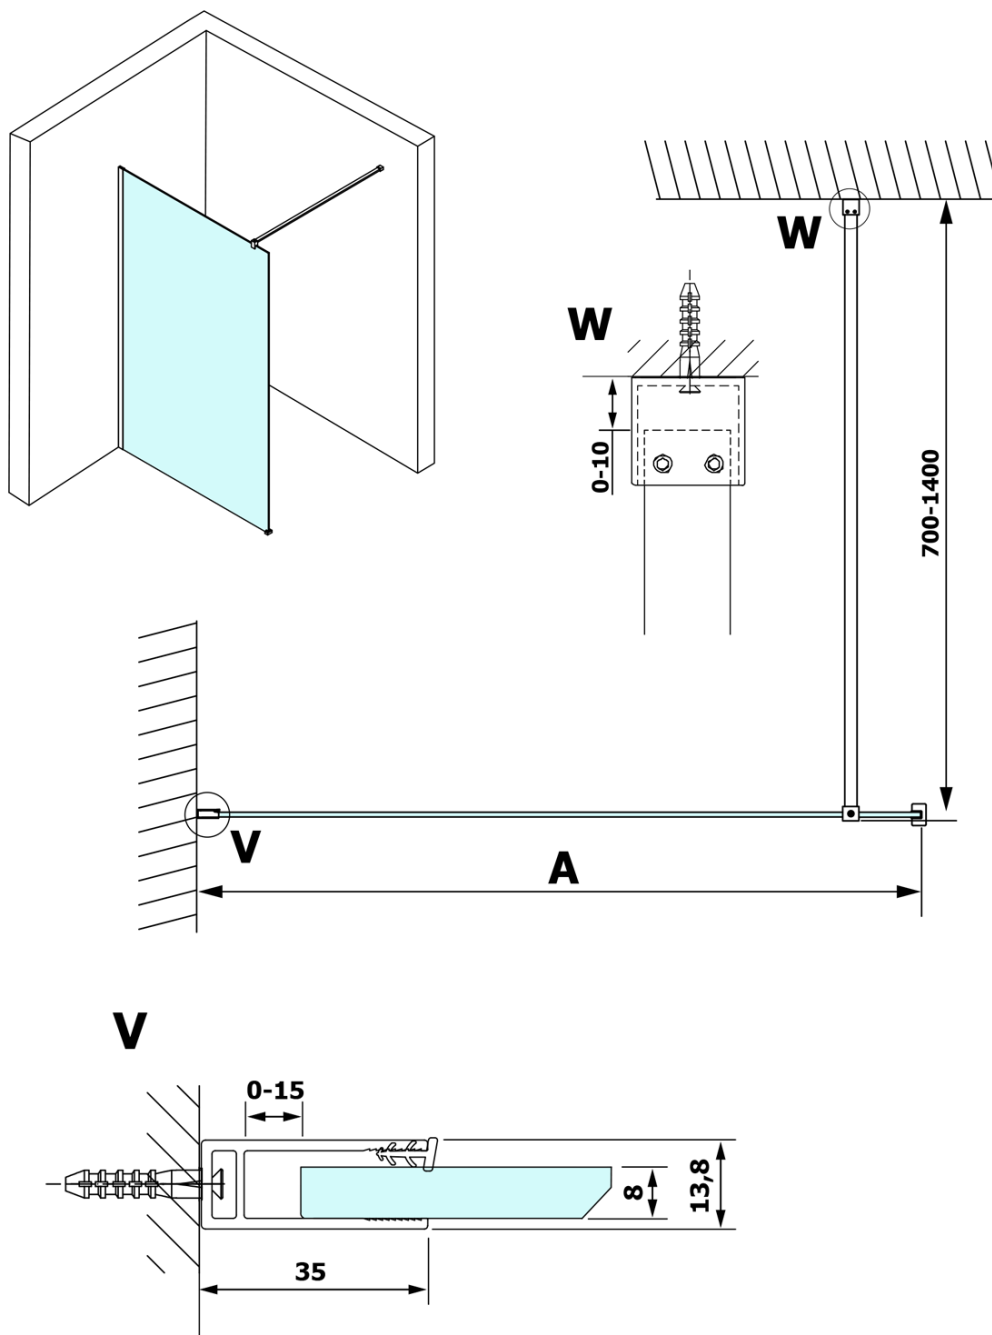

VARIO WHITE jednodielna sprchová zástena na inštaláciu k stene, číre sklo, 1400 mm

Objednací kód: GX1214GX1015

Základné informácie

Značka: Gelco
Séria: VARIO

Rozmery

Výška: 2000 mm
Hĺbka: 1400 mm

Vlastnosti

Farba profilu: Biela
Tvar: Jednostenná pevná
Typ výplne: Číre sklo
Úprava skla: Coated glass
Hrúbka skla: 8 mm
Hmotnosť / ks: 78.0 kg
Balenie: 2 ks
Záruka: 3 roky

Odporúčame prikúpiť

1 ks VARIO vzpera k zástenám 1400mm, biela matná (Objednací kód: GX2215)

VARIO WHITE jednodielná sprchová zástena na inštaláciu k stene, číre sklo, 1400 mm

Technický list

MODEL	A
GX1270	685-700
GX1280	785-800
GX1290	885-900
GX1210	985-1000
GX1211	1085-1100
GX1212	1185-1200
GX1213	1285-1300
GX1214	1385-1400