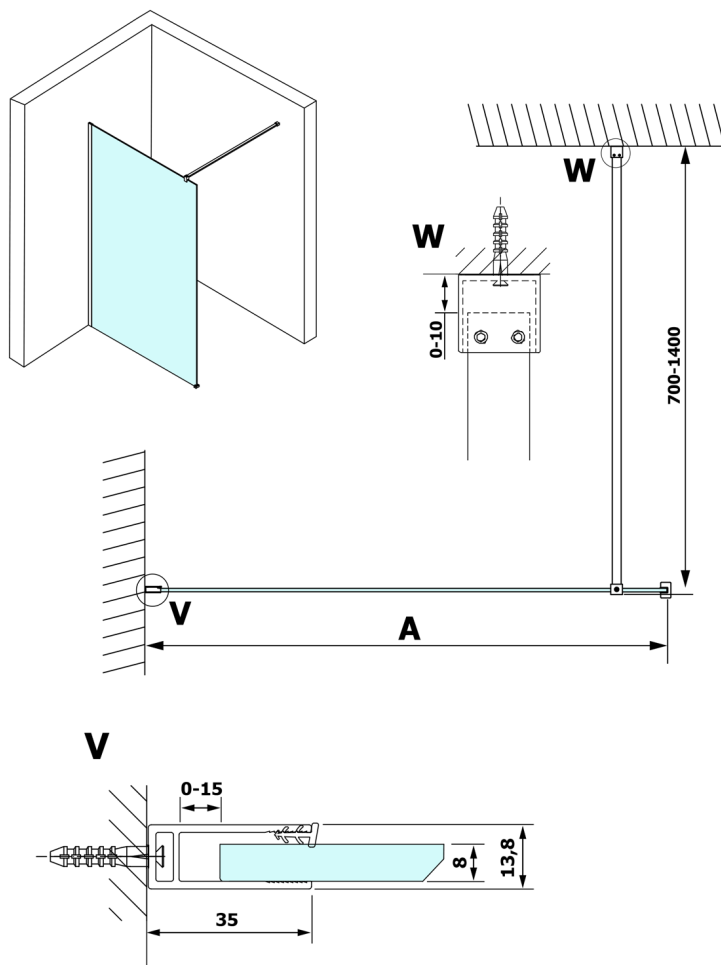

VARIO WHITE jednodielna sprchová zástena na inštaláciu k stene, číre sklo, 1400 mm

Objednací kód: GX1214GX1015

Rozmery

Výška: 2000 mm

Hĺbka: 1400 mm

Vlastnosti

Záruka: 3 roky

Technický list

MODEL	A
GX1270	685-700
GX1280	785-800
GX1290	885-900
GX1210	985-1000
GX1211	1085-1100
GX1212	1185-1200
GX1213	1285-1300
GX1214	1385-1400