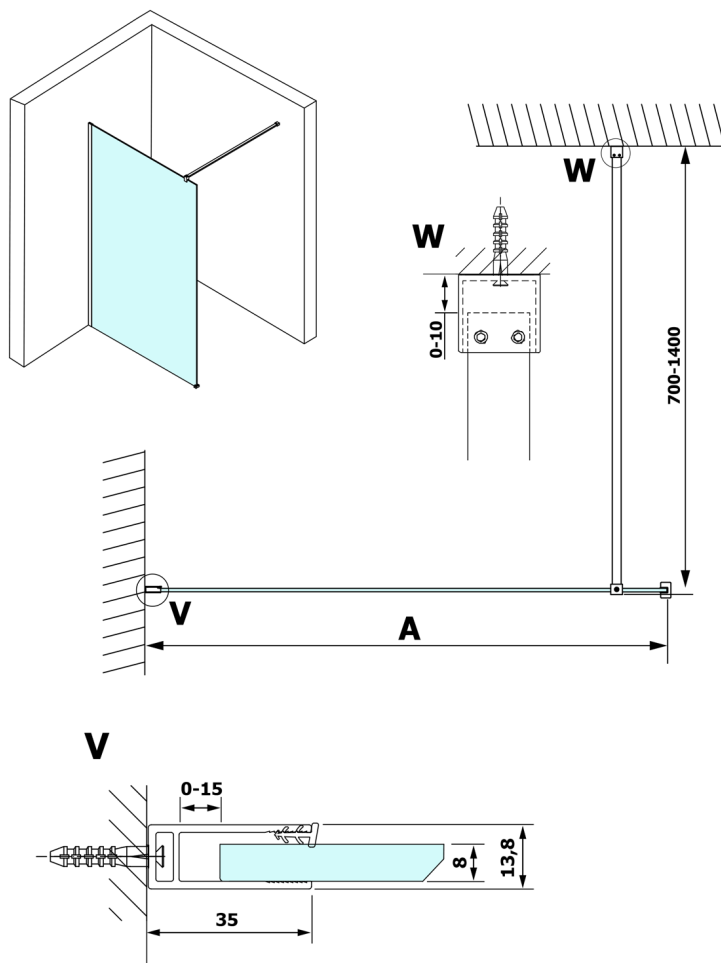

VARIO WHITE jednodielna sprchová zástena na inštaláciu k stene, číre sklo, 1100 mm

Objednací kód: GX1211GX1015

Rozmery

Výška: 2000 mm

Hĺbka: 1100 mm

Vlastnosti

Záruka: 3 roky

Technický list

MODEL	A
GX1270	685-700
GX1280	785-800
GX1290	885-900
GX1210	985-1000
GX1211	1085-1100
GX1212	1185-1200
GX1213	1285-1300
GX1214	1385-1400