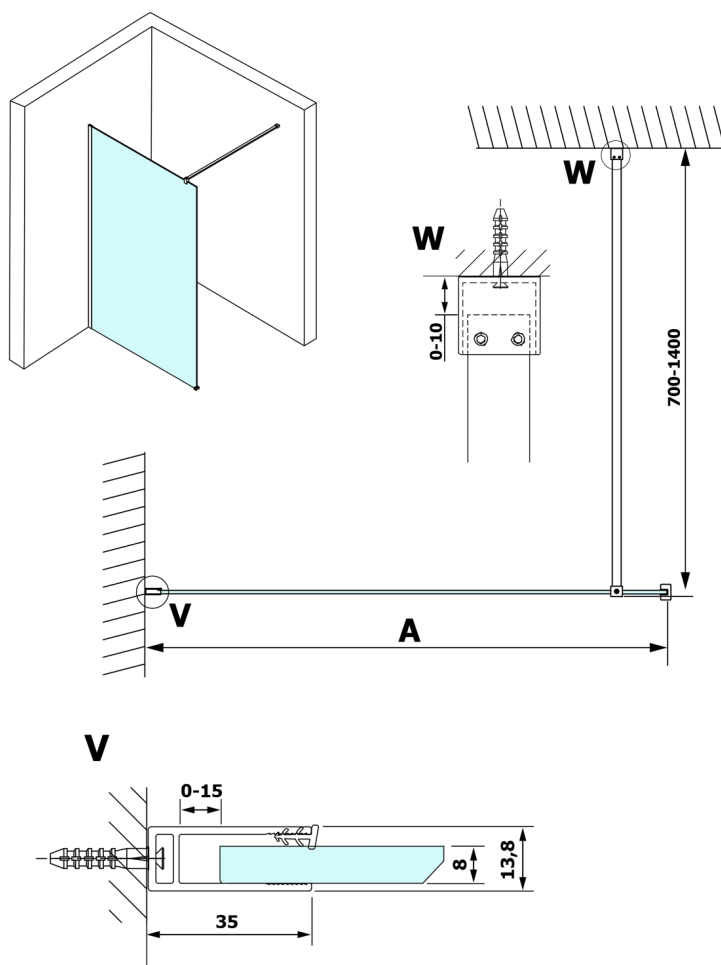

# VARIO WHITE jednodielna sprchová zástena na inštaláciu k stene, číre sklo, 1000 mm

Objednací kód: GX1210GX1015

## Rozmery

Výška: 2000 mm

Hĺbka: 1000 mm

## Technický list

MODEL	A
GX1270	685-700
GX1280	785-800
GX1290	885-900
GX1210	985-1000
GX1211	1085-1100
GX1212	1185-1200
GX1213	1285-1300
GX1214	1385-1400

**VARIO WHITE jednodielná sprchová zástena na inštaláciu k stene, číre sklo, 1000 mm**

MODEL	A
GX1270	685-700
GX1280	785-800
GX1290	885-900
GX1210	985-1000