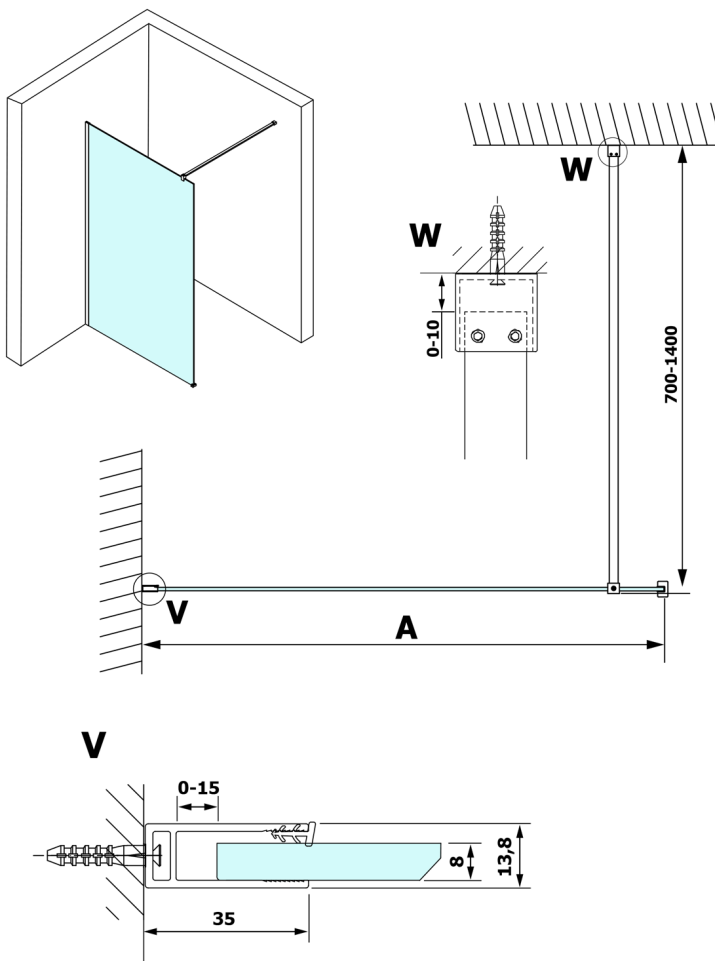

VARIO WHITE jednodielná sprchová zástena na inštaláciu k stene, číre sklo, 900 mm

Objednací kód: GX1290GX1015

Rozmery

Výška: 2000 mm

Hĺbka: 900 mm

Vlastnosti

Záruka: 3 roky

Technický list

MODEL	A
GX1270	685-700
GX1280	785-800
GX1290	885-900
GX1210	985-1000
GX1211	1085-1100
GX1212	1185-1200
GX1213	1285-1300
GX1214	1385-1400

MODEL	A
GX1270	685-700
GX1280	785-800
GX1290	885-900
GX1210	985-1000