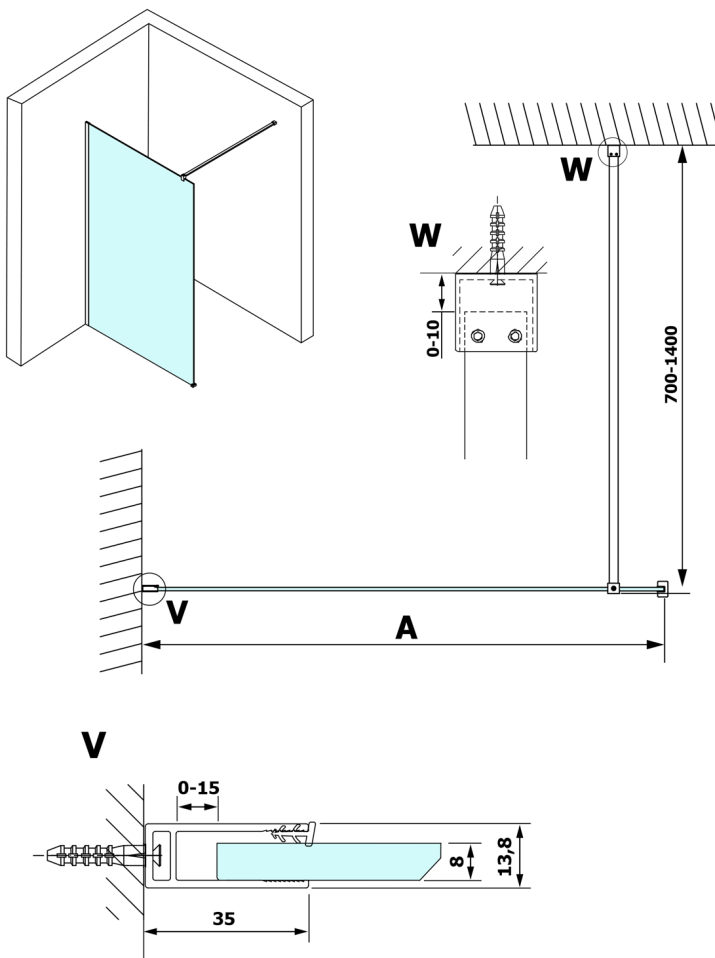

VARIO WHITE jednodielna sprchová zástena na inštaláciu k stene, číre sklo, 800 mm

Objednací kód: GX1280GX1015

Rozmery

Výška: 2000 mm

Hĺbka: 800 mm

Vlastnosti

Záruka: 3 roky

Technický list

MODEL	A
GX1270	685-700
GX1280	785-800
GX1290	885-900
GX1210	985-1000
GX1211	1085-1100
GX1212	1185-1200
GX1213	1285-1300
GX1214	1385-1400

MODEL	A
GX1270	685-700
GX1280	785-800
GX1290	885-900
GX1210	985-1000