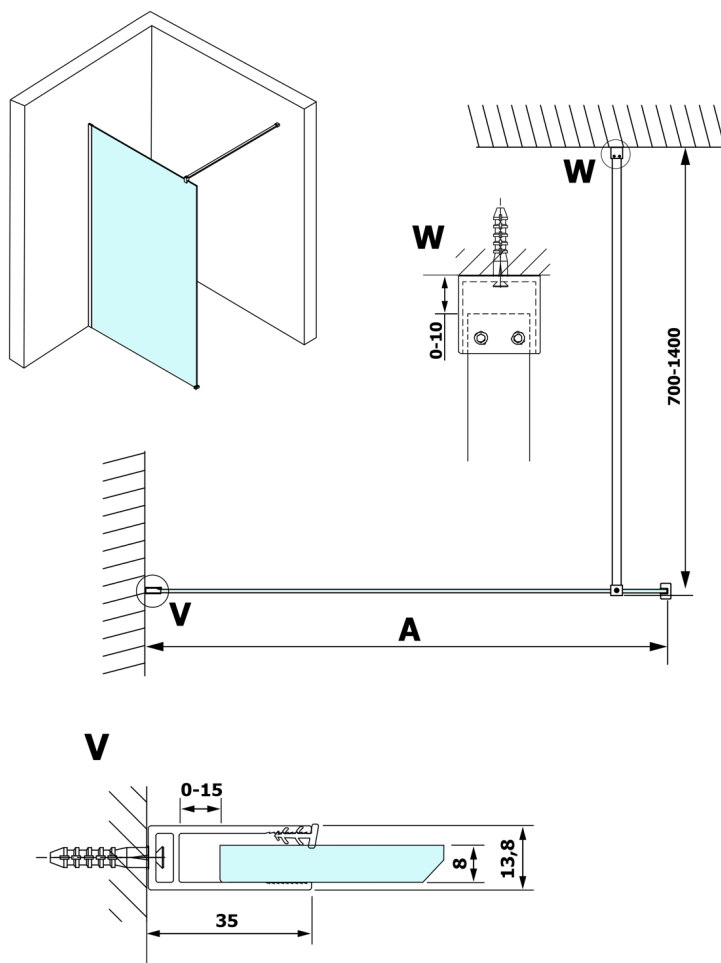

VARIO WHITE jednodielna sprchová zástena na inštaláciu k stene, číre sklo, 700 mm

Objednací kód: GX1270GX1015

Rozmery

Výška: 2000 mm

Hĺbka: 700 mm

Vlastnosti

Záruka: 3 roky

Technický list

MODEL	A
GX1270	685-700
GX1280	785-800
GX1290	885-900
GX1210	985-1000
GX1211	1085-1100
GX1212	1185-1200
GX1213	1285-1300
GX1214	1385-1400

MODEL	A
GX1270	685-700
GX1280	785-800
GX1290	885-900
GX1210	985-1000