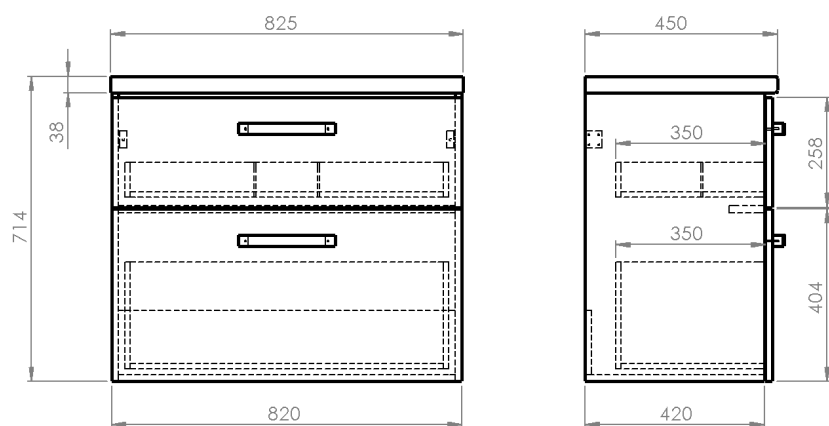

VEGA Nábytková zostava do kúpeľne, šírka 82,5 cm, biela/dub platina

Objednací kód: VG083-01

Rozmery

Šírka: 825 mm

Výška: 714 mm

Hĺbka: 450 mm

Vlastnosti

Farba: Biela

Materiál: MDF/lamino

Záruka: 2 roky

Technický list

VEGA Nábytková zostava do kúpeľne, šírka 82,5 cm, biela/dub platina