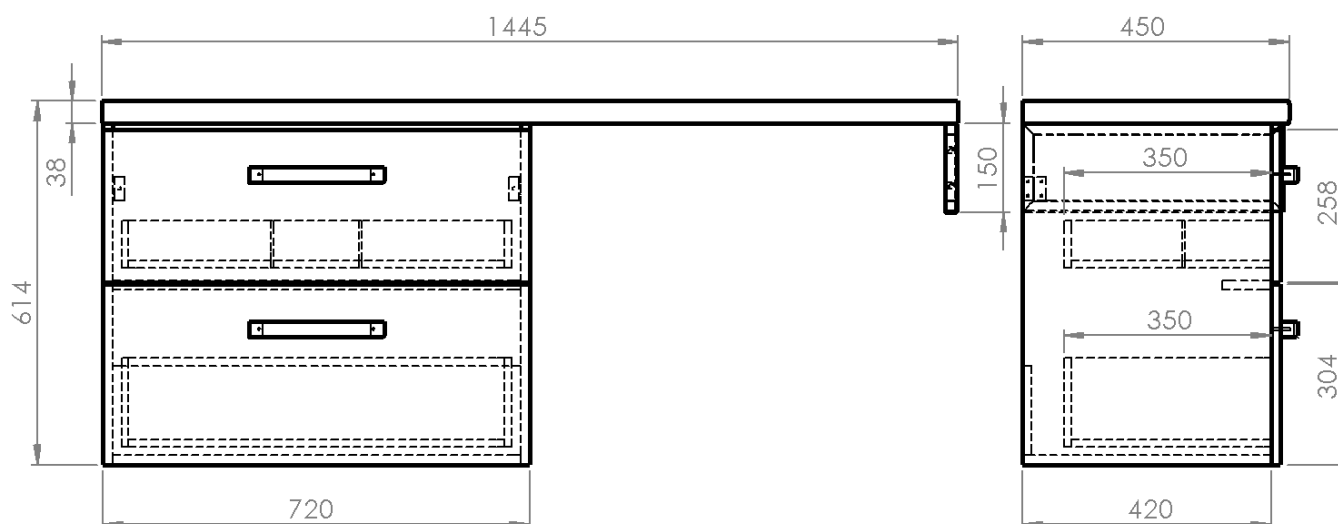

# VEGA Nábytková zostava do kúpeľne, šírka 145 cm, biela/dub platina

Objednací kód: VG073-02

## Rozmery

Šírka: 1445 mm

Výška: 614 mm

Hĺbka: 450 mm

## Vlastnosti

Farba: Biela

Materiál: MDF/lamino

Inštalácia: Závesné na stenu

Typ skrinky: Zásuvky

Typ umývadla: Umývadlo na dosku

Výbava: Automatické dovretie

Hmotnosť / ks: 46.87 kg

# VEGA Nábytková zostava do kúpeľne, šírka 145 cm, biela/dub platina