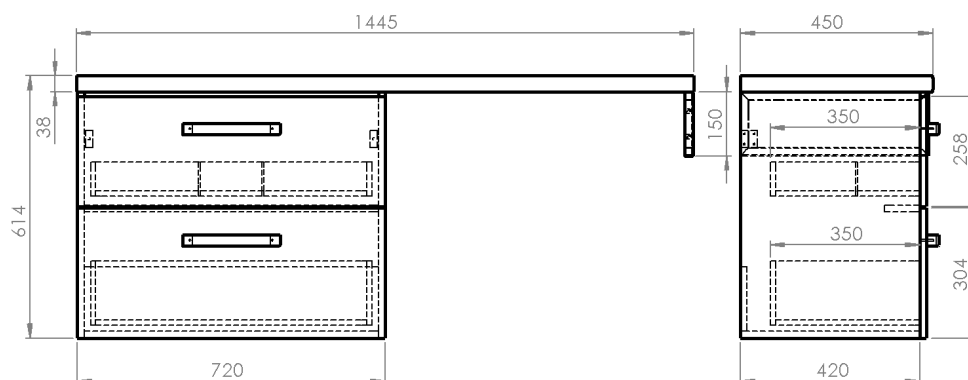

VEGA Nábytková zostava do kúpeľne, šírka 145 cm, biela/dub platina

Objednací kód: VG073-02

Rozmery

Šírka: 1445 mm

Výška: 614 mm

Hĺbka: 450 mm

Vlastnosti

Farba: Biela

Materiál: MDF/lamino

Záruka: 2 roky

Technický list

VEGA Nábytková zostava do kúpeľne, šírka 145 cm, biela/dub platina