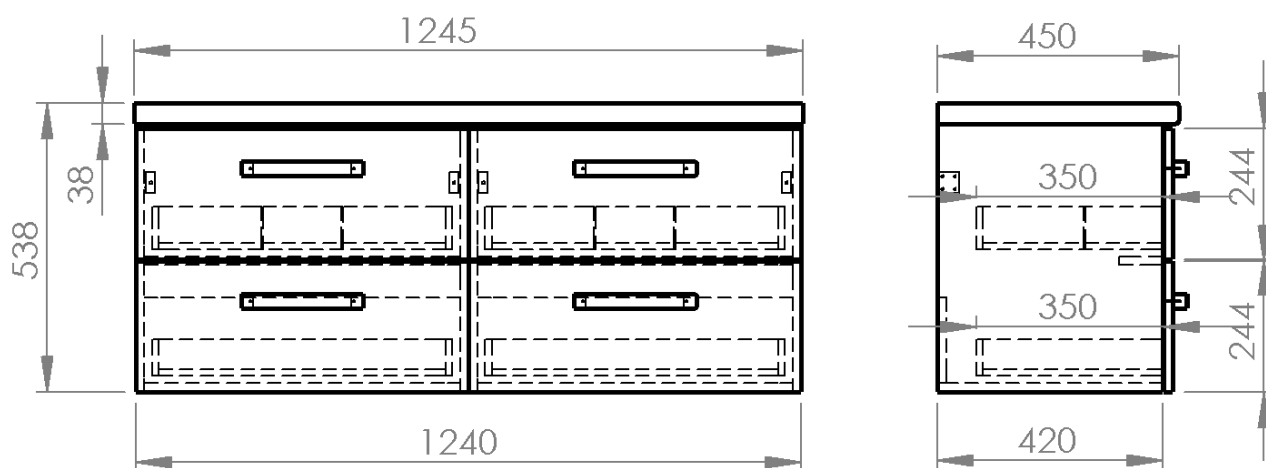

VEGA Nábytková zostava do kúpeľne, šírka 125 cm, biela/dub platina

Objednací kód: VG064-04

Základné informácie

Značka: Aqualine

Séria: VEGA II

Rozmery

Šírka: 1245 mm

Výška: 538 mm

Hĺbka: 450 mm

Vlastnosti

Farba: Biela

Materiál: MDF/lamino

Inštalácia: Závesné na stenu

Typ skrinky: Zásuvky

Typ umývadla: Umývadlo na dosku

Výbava: Automatické dovretie

Hmotnosť / ks: 69.6 kg

Balenie: 9 ks

Záruka: 2 roky

Technický list

VEGA Nábytková zostava do kúpeľne, šírka 125 cm, biela/dub platina