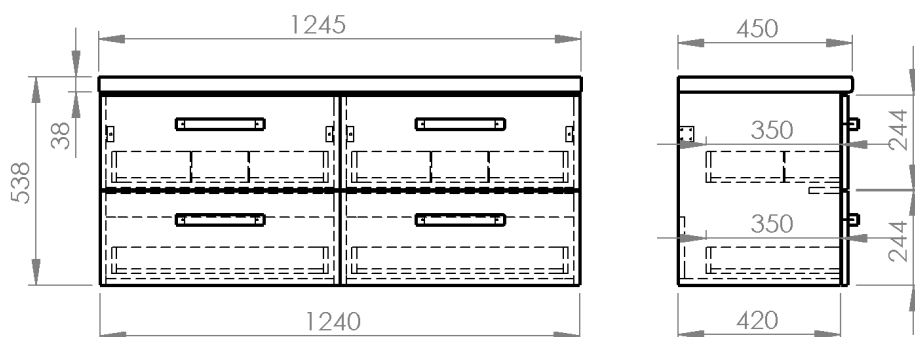

# VEGA Nábytková zostava do kúpeľne, šírka 125 cm, biela/dub platina

Objednací kód: VG064-04

## Rozmery

Šírka: 1245 mm  
Výška: 538 mm  
Hĺbka: 450 mm

# VEGA Nábytková zostava do kúpeľne, šírka 125 cm, biela/dub platina