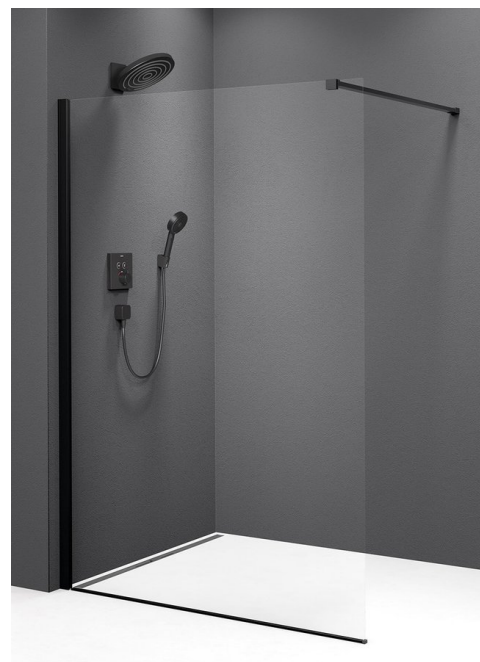

MODULAR SHOWER BLACK stena na inštaláciu na múr, jednodielna, 1100 mm

Objednací kód: MS1-110B

Rozmery

Výška: 2000 mm

Hĺbka: 1100 mm

Vlastnosti

Záruka: 2 roky

Technický list