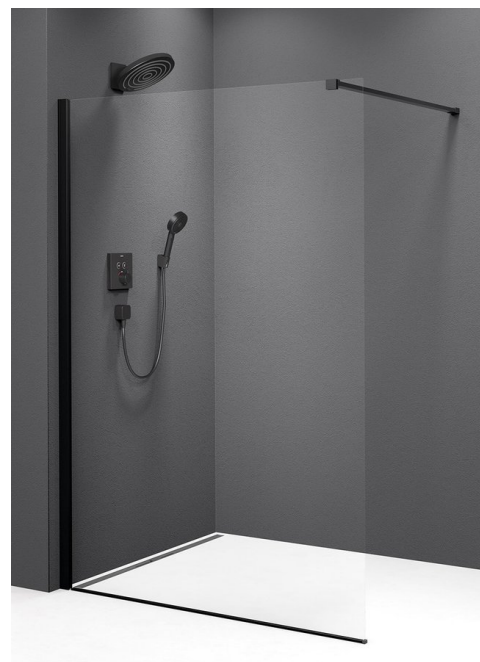

MODULAR SHOWER BLACK stena na inštaláciu na múr, jednodielna, 1000 mm

Objednací kód: MS1-100B

Rozmery

Výška: 2000 mm

Hĺbka: 1000 mm

Vlastnosti

Záruka: 2 roky

Technický list