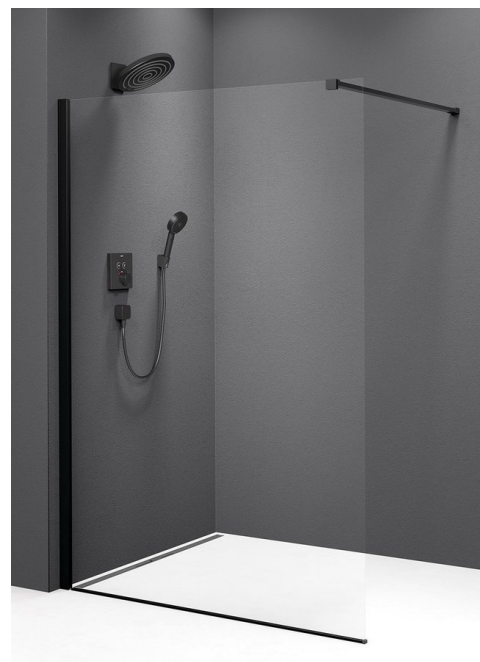

**MODULAR SHOWER BLACK stena na inštaláciu na múr, jednodielna, 800 mm**

Objednací kód: MS1-80B

**Rozmery**

Výška: 2000 mm

Hĺbka: 800 mm

**Vlastnosti**

Záruka: 2 roky

**Technický list**