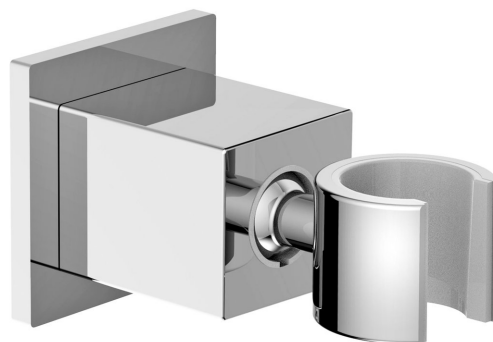

Objednací kód: SG361

Základné informácie

Značka: Sapho

Rozmery

Šírka: 50 mm

Výška: 50 mm

Hĺbka: 85 mm

Vlastnosti

Farba: Chróm

Materiál: Mosadz

Tvar: Hranaté

Inštalácia: Nástenná

Ostatné: Otočné ramienko

Hmotnosť / ks: 0.433 kg

Balenie: 1 ks

Záruka: 6 rokov