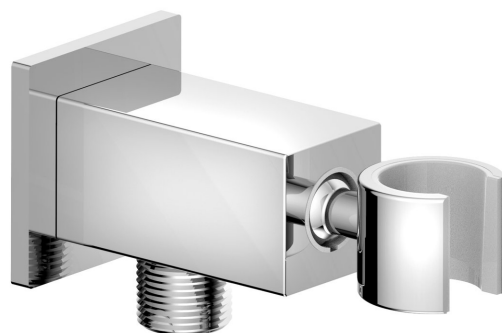

Objednací kód: SG363

Základné informácie

Značka: Sapho

Rozmery

Šírka: 50 mm
Výška: 50 mm
Hĺbka: 109 mm

Vlastnosti

Farba: Chróm
Materiál: Mosadz
Tvar: Hranaté
Inštalácia: Nástenná
Ostatné: Otočné ramienko
Hmotnosť / ks: 0.605 kg
Balenie: 1 ks
Záruka: 6 rokov